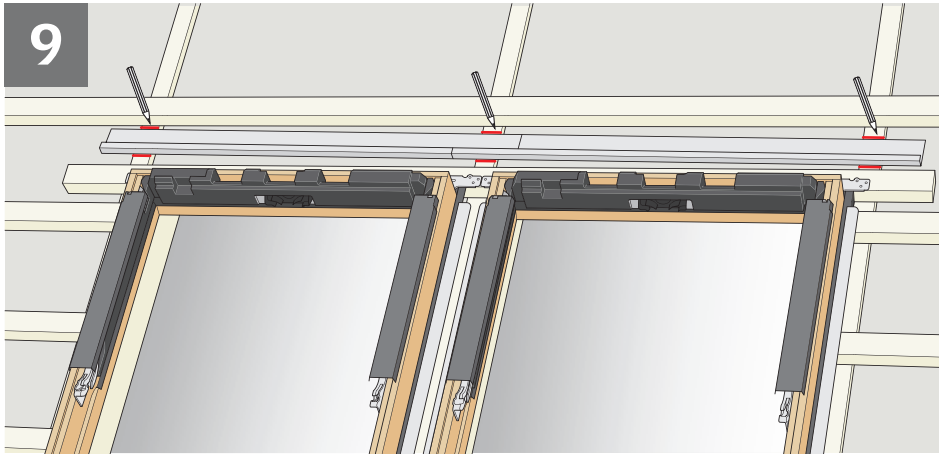

VELUX®

EKW/EKX 

VAS 452853-2015-02

19

20

21

22

AR: VELUX Argentina S.A. 348 4 639944	HU: VELUX Magyarország Kft. (06/1) 436-0601
AT: VELUX Österreich GmbH 02245/32 3 50	IE: VELUX Company Ltd. 01 848 8775
AU: VELUX Australia Pty. Ltd. 1300 859 856	IT: VELUX Italia s.p.a. 045/6173666
BA: VELUX Bosna i Hercegovina d.o.o. 033/626 493, 626 494	JP: VELUX-Japan Ltd. 0570-00-8145
BE: VELUX Belgium (010) 42.09.09	LT: VELUX Lietuva, UAB (85) 270 91 01
BG: VELUX Bulgaria EOOD 02/955 99 30	LV: VELUX Latvia SIA 67 27 77 33
BY: FE VELUX Roof Windows (017) 217 7385	NL: VELUX Nederland B.V. 030 - 6 629 629
CA: VELUX Canada Inc. 1 800 88-VELUX (888-3589)	NO: VELUX Norge AS 22 51 06 00
CH: VELUX Schweiz AG 062 289 44 45	NZ: VELUX New Zealand Ltd. 0800 650 445
CL: VELUX Chile Limitada 2 953 6789	PL: VELUX Polska Sp. z o.o. (022) 33 77 000 / 33 77 070
CN: VELUX (CHINA) CO. LTD. 0316-607 27 27	PT: VELUX Portugal, Lda 21 880 00 60
CZ: VELUX Česká republika, s.r.o. 531 015 511	RO: VELUX România S.R.L. 0-8008-83589
DE: VELUX Deutschland GmbH 01806 / 33 33 99 Festnetz: 0,20 €/Anruf Mobilfunk: max. 0,60 €/Anruf	RS: VELUX Srbija d.o.o. 011 20 57 500
DK: VELUX Danmark A/S 45 16 45 16	RU: ZAO VELUX 8 800 200 7520
EE: VELUX Eesti OÜ 621 7790	SE: VELUX Svenska AB 042/20 83 80
ES: VELUX Spain, S.A. 91 509 71 00	SI: VELUX Slovenija d.o.o. 01 724 68 68
FI: VELUX Suomi Oy 0207 290 800	SK: VELUX Slovensko, s.r.o. (02) 33 000 555
FR: VELUX France 0821 02 15 15 0,119€ TTC/min	TR: VELUX Çatı Pencereleri Ticaret Limited Şirketi 0 216 302 54 10
GB: VELUX Company Ltd. 01592 778 225	UA: VELUX Ukraina TOV (044) 2916070
HR: VELUX Hrvatska d.o.o. 01/5555 444	US: VELUX America Inc. 1-800-88-VELUX