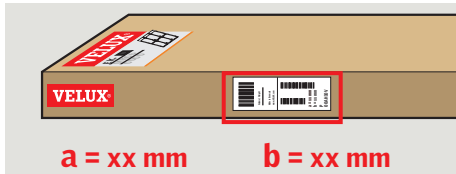

VELUX®

EKW/EKX 

VAS 452853-2015-02

19

20

21

22

AR: VELUX Argentina S.A. 348 4 639944	HU: VELUX Magyarország Kft. (06/1) 436-0601
AT: VELUX Österreich GmbH 02245/32 3 50	IE: VELUX Company Ltd. 01 848 8775
AU: VELUX Australia Pty. Ltd. 1300 859 856	IT: VELUX Italia s.p.a. 045/6173666
BA: VELUX Bosna i Hercegovina d.o.o. 033/626 493, 626 494	JP: VELUX-Japan Ltd. 0570-00-8145
BE: VELUX Belgium (010) 42.09.09	LT: VELUX Lietuva, UAB (85) 270 91 01
BG: VELUX Bulgaria EOOD 02/955 99 30	LV: VELUX Latvia SIA 67 27 77 33
BY: FE VELUX Roof Windows (017) 217 7385	NL: VELUX Nederland B.V. 030 - 6 629 629
CA: VELUX Canada Inc. 1 800 88-VELUX (888-3589)	NO: VELUX Norge AS 22 51 06 00
CH: VELUX Schweiz AG 062 289 44 45	NZ: VELUX New Zealand Ltd. 0800 650 445
CL: VELUX Chile Limitada 2 953 6789	PL: VELUX Polska Sp. z o.o. (022) 33 77 000 / 33 77 070
CN: VELUX (CHINA) CO. LTD. 0316-607 27 27	PT: VELUX Portugal, Lda 21 880 00 60
CZ: VELUX Česká republika, s.r.o. 531 015 511	RO: VELUX România S.R.L. 0-8008-83589
DE: VELUX Deutschland GmbH 01806 / 33 33 99 Festnetz: 0,20 €/Anruf Mobilfunk: max. 0,60 €/Anruf	RS: VELUX Srbija d.o.o. 011 20 57 500
DK: VELUX Danmark A/S 45 16 45 16	RU: ZAO VELUX 8 800 200 7520
EE: VELUX Eesti OÜ 621 7790	SE: VELUX Svenska AB 042/20 83 80
ES: VELUX Spain, S.A. 91 509 71 00	SI: VELUX Slovenija d.o.o. 01 724 68 68
FI: VELUX Suomi Oy 0207 290 800	SK: VELUX Slovensko, s.r.o. (02) 33 000 555
FR: VELUX France 0821 02 15 15 0,119€ TTC/min	TR: VELUX Çatı Pencereleri Ticaret Limited Şirketi 0 216 302 54 10
GB: VELUX Company Ltd. 01592 778 225	UA: VELUX Ukraina TOV (044) 2916070
HR: VELUX Hrvatska d.o.o. 01/5555 444	US: VELUX America Inc. 1-800-88-VELUX