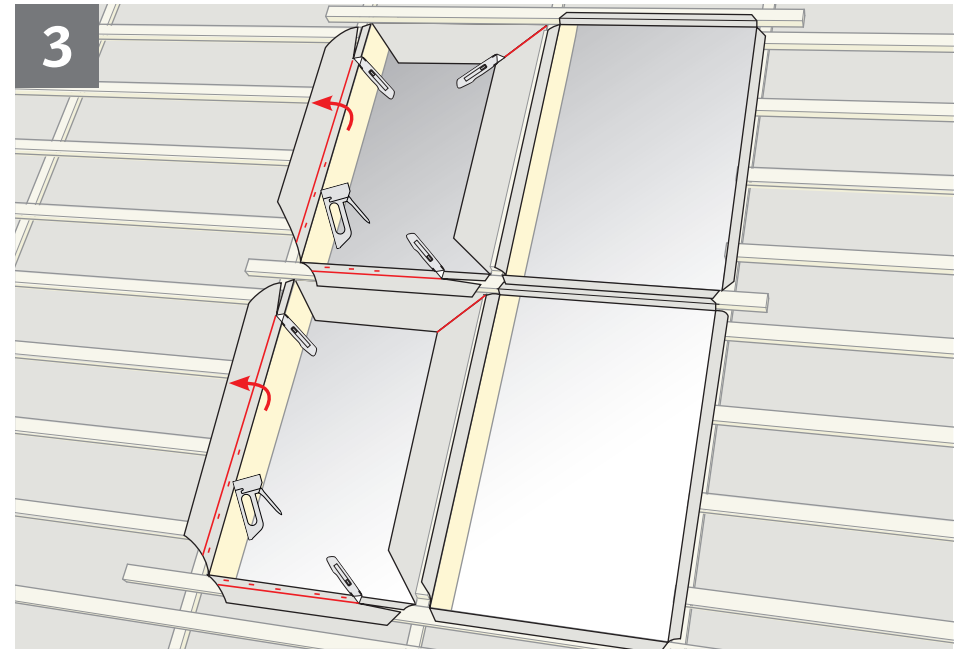

VELUX®

EKW/EKX 

VAS 452853-2015-02

19

20

21

22

AR: VELUX Argentina S.A. 348 4 639944	HU: VELUX Magyarország Kft. (06/1) 436-0601
AT: VELUX Österreich GmbH 02245/32 3 50	IE: VELUX Company Ltd. 01 848 8775
AU: VELUX Australia Pty. Ltd. 1300 859 856	IT: VELUX Italia s.p.a. 045/6173666
BA: VELUX Bosna i Hercegovina d.o.o. 033/626 493, 626 494	JP: VELUX-Japan Ltd. 0570-00-8145
BE: VELUX Belgium (010) 42.09.09	LT: VELUX Lietuva, UAB (85) 270 91 01
BG: VELUX Bulgaria EOOD 02/955 99 30	LV: VELUX Latvia SIA 67 27 77 33
BY: FE VELUX Roof Windows (017) 217 7385	NL: VELUX Nederland B.V. 030 - 6 629 629
CA: VELUX Canada Inc. 1 800 88-VELUX (888-3589)	NO: VELUX Norge AS 22 51 06 00
CH: VELUX Schweiz AG 062 289 44 45	NZ: VELUX New Zealand Ltd. 0800 650 445
CL: VELUX Chile Limitada 2 953 6789	PL: VELUX Polska Sp. z o.o. (022) 33 77 000 / 33 77 070
CN: VELUX (CHINA) CO. LTD. 0316-607 27 27	PT: VELUX Portugal, Lda 21 880 00 60
CZ: VELUX Česká republika, s.r.o. 531 015 511	RO: VELUX România S.R.L. 0-8008-83589
DE: VELUX Deutschland GmbH 01806 / 33 33 99 Festnetz: 0,20 €/Anruf Mobilfunk: max. 0,60 €/Anruf	RS: VELUX Srbija d.o.o. 011 20 57 500
DK: VELUX Danmark A/S 45 16 45 16	RU: ZAO VELUX 8 800 200 7520
EE: VELUX Eesti OÜ 621 7790	SE: VELUX Svenska AB 042/20 83 80
ES: VELUX Spain, S.A. 91 509 71 00	SI: VELUX Slovenija d.o.o. 01 724 68 68
FI: VELUX Suomi Oy 0207 290 800	SK: VELUX Slovensko, s.r.o. (02) 33 000 555
FR: VELUX France 0821 02 15 15 0,119€ TTC/min	TR: VELUX Çatı Pencereleri Ticaret Limited Şirketi 0 216 302 54 10
GB: VELUX Company Ltd. 01592 778 225	UA: VELUX Ukraina TOV (044) 2916070
HR: VELUX Hrvatska d.o.o. 01/5555 444	US: VELUX America Inc. 1-800-88-VELUX