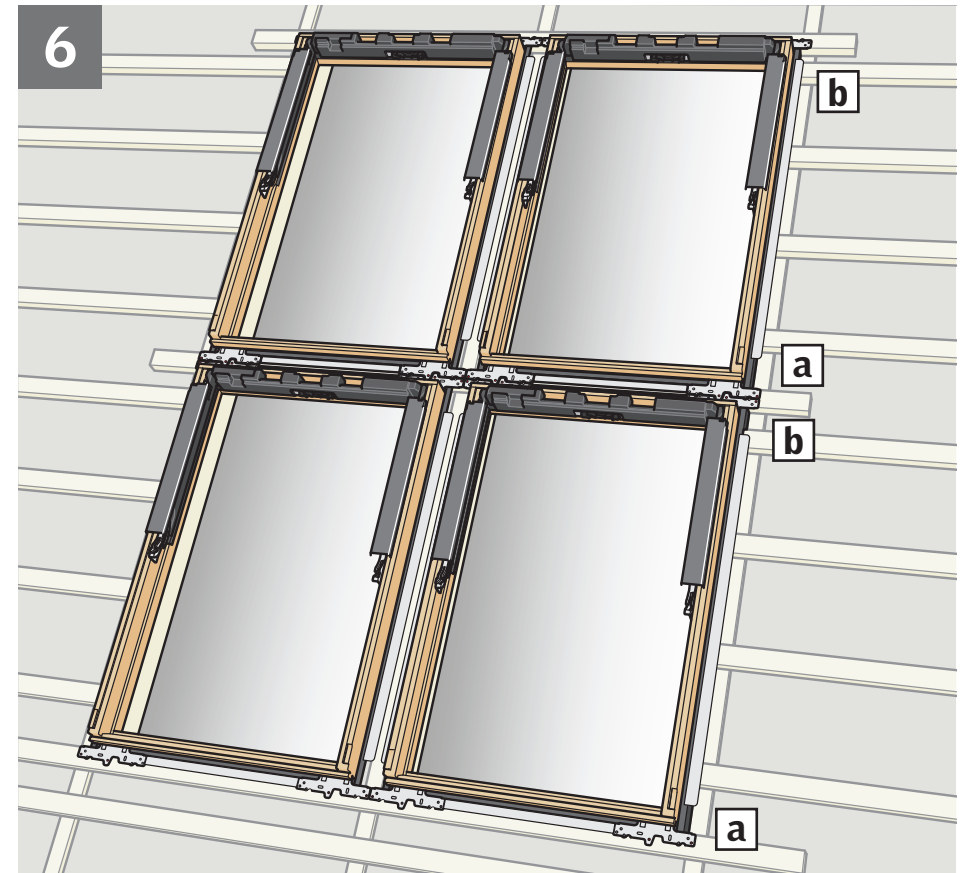

VELUX®

EKW/EKX 

VAS 452853-2015-02

19

20

21

22

AR: VELUX Argentina S.A. 348 4 639944	HU: VELUX Magyarország Kft. (06/1) 436-0601
AT: VELUX Österreich GmbH 02245/32 3 50	IE: VELUX Company Ltd. 01 848 8775
AU: VELUX Australia Pty. Ltd. 1300 859 856	IT: VELUX Italia s.p.a. 045/6173666
BA: VELUX Bosna i Hercegovina d.o.o. 033/626 493, 626 494	JP: VELUX-Japan Ltd. 0570-00-8145
BE: VELUX Belgium (010) 42.09.09	LT: VELUX Lietuva, UAB (85) 270 91 01
BG: VELUX Bulgaria EOOD 02/955 99 30	LV: VELUX Latvia SIA 67 27 77 33
BY: FE VELUX Roof Windows (017) 217 7385	NL: VELUX Nederland B.V. 030 - 6 629 629
CA: VELUX Canada Inc. 1 800 88-VELUX (888-3589)	NO: VELUX Norge AS 22 51 06 00
CH: VELUX Schweiz AG 062 289 44 45	NZ: VELUX New Zealand Ltd. 0800 650 445
CL: VELUX Chile Limitada 2 953 6789	PL: VELUX Polska Sp. z o.o. (022) 33 77 000 / 33 77 070
CN: VELUX (CHINA) CO. LTD. 0316-607 27 27	PT: VELUX Portugal, Lda 21 880 00 60
CZ: VELUX Česká republika, s.r.o. 531 015 511	RO: VELUX România S.R.L. 0-8008-83589
DE: VELUX Deutschland GmbH 01806 / 33 33 99 Festnetz: 0,20 €/Anruf Mobilfunk: max. 0,60 €/Anruf	RS: VELUX Srbija d.o.o. 011 20 57 500
DK: VELUX Danmark A/S 45 16 45 16	RU: ZAO VELUX 8 800 200 7520
EE: VELUX Eesti OÜ 621 7790	SE: VELUX Svenska AB 042/20 83 80
ES: VELUX Spain, S.A. 91 509 71 00	SI: VELUX Slovenija d.o.o. 01 724 68 68
FI: VELUX Suomi Oy 0207 290 800	SK: VELUX Slovensko, s.r.o. (02) 33 000 555
FR: VELUX France 0821 02 15 15 0,119€ TTC/min	TR: VELUX Çatı Pencereleri Ticaret Limited Şirketi 0 216 302 54 10
GB: VELUX Company Ltd. 01592 778 225	UA: VELUX Ukraina TOV (044) 2916070
HR: VELUX Hrvatska d.o.o. 01/5555 444	US: VELUX America Inc. 1-800-88-VELUX