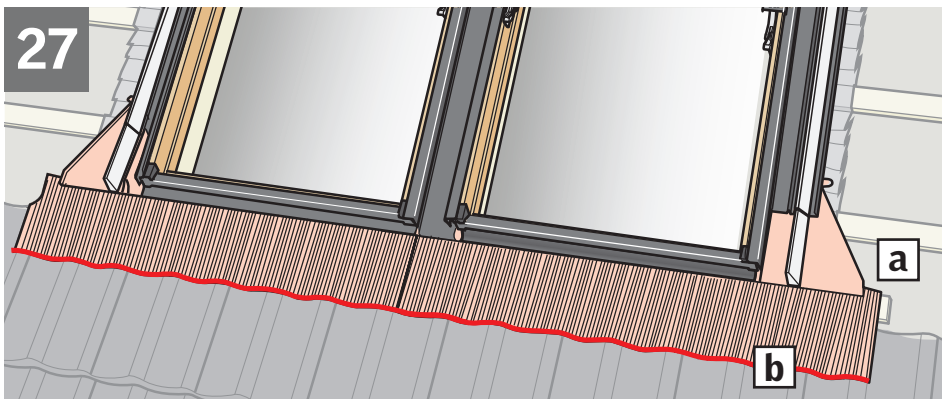

VELUX®

EKW/EKX 

VAS 452853-2015-02

19

20

21

22

AR: VELUX Argentina S.A. 348 4 639944	HU: VELUX Magyarország Kft. (06/1) 436-0601
AT: VELUX Österreich GmbH 02245/32 3 50	IE: VELUX Company Ltd. 01 848 8775
AU: VELUX Australia Pty. Ltd. 1300 859 856	IT: VELUX Italia s.p.a. 045/6173666
BA: VELUX Bosna i Hercegovina d.o.o. 033/626 493, 626 494	JP: VELUX-Japan Ltd. 0570-00-8145
BE: VELUX Belgium (010) 42.09.09	LT: VELUX Lietuva, UAB (85) 270 91 01
BG: VELUX Bulgaria EOOD 02/955 99 30	LV: VELUX Latvia SIA 67 27 77 33
BY: FE VELUX Roof Windows (017) 217 7385	NL: VELUX Nederland B.V. 030 - 6 629 629
CA: VELUX Canada Inc. 1 800 88-VELUX (888-3589)	NO: VELUX Norge AS 22 51 06 00
CH: VELUX Schweiz AG 062 289 44 45	NZ: VELUX New Zealand Ltd. 0800 650 445
CL: VELUX Chile Limitada 2 953 6789	PL: VELUX Polska Sp. z o.o. (022) 33 77 000 / 33 77 070
CN: VELUX (CHINA) CO. LTD. 0316-607 27 27	PT: VELUX Portugal, Lda 21 880 00 60
CZ: VELUX Česká republika, s.r.o. 531 015 511	RO: VELUX România S.R.L. 0-8008-83589
DE: VELUX Deutschland GmbH 01806 / 33 33 99 Festnetz: 0,20 €/Anruf Mobilfunk: max. 0,60 €/Anruf	RS: VELUX Srbija d.o.o. 011 20 57 500
DK: VELUX Danmark A/S 45 16 45 16	RU: ZAO VELUX 8 800 200 7520
EE: VELUX Eesti OÜ 621 7790	SE: VELUX Svenska AB 042/20 83 80
ES: VELUX Spain, S.A. 91 509 71 00	SI: VELUX Slovenija d.o.o. 01 724 68 68
FI: VELUX Suomi Oy 0207 290 800	SK: VELUX Slovensko, s.r.o. (02) 33 000 555
FR: VELUX France 0821 02 15 15 0,119€ TTC/min	TR: VELUX Çatı Pencereleri Ticaret Limited Şirketi 0 216 302 54 10
GB: VELUX Company Ltd. 01592 778 225	UA: VELUX Ukraina TOV (044) 2916070
HR: VELUX Hrvatska d.o.o. 01/5555 444	US: VELUX America Inc. 1-800-88-VELUX