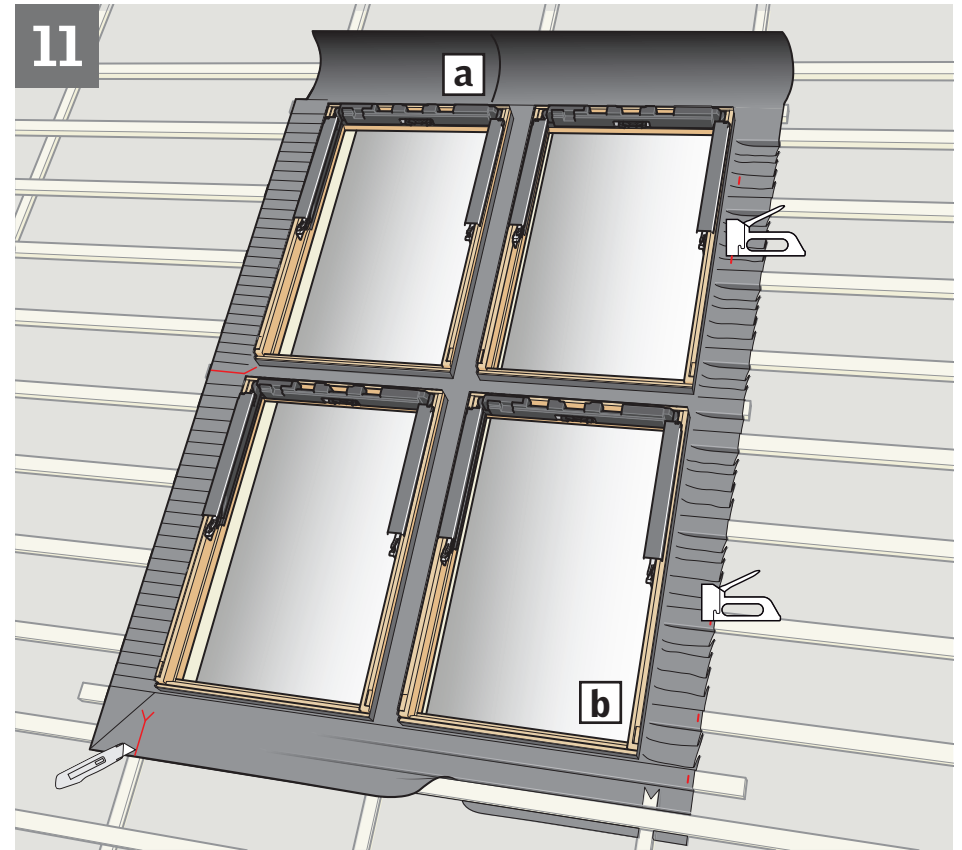

VELUX®

EKW/EKX 

VAS 452853-2015-02

19

20

21

22

AR: VELUX Argentina S.A. 348 4 639944	HU: VELUX Magyarország Kft. (06/1) 436-0601
AT: VELUX Österreich GmbH 02245/32 3 50	IE: VELUX Company Ltd. 01 848 8775
AU: VELUX Australia Pty. Ltd. 1300 859 856	IT: VELUX Italia s.p.a. 045/6173666
BA: VELUX Bosna i Hercegovina d.o.o. 033/626 493, 626 494	JP: VELUX-Japan Ltd. 0570-00-8145
BE: VELUX Belgium (010) 42.09.09	LT: VELUX Lietuva, UAB (85) 270 91 01
BG: VELUX Bulgaria EOOD 02/955 99 30	LV: VELUX Latvia SIA 67 27 77 33
BY: FE VELUX Roof Windows (017) 217 7385	NL: VELUX Nederland B.V. 030 - 6 629 629
CA: VELUX Canada Inc. 1 800 88-VELUX (888-3589)	NO: VELUX Norge AS 22 51 06 00
CH: VELUX Schweiz AG 062 289 44 45	NZ: VELUX New Zealand Ltd. 0800 650 445
CL: VELUX Chile Limitada 2 953 6789	PL: VELUX Polska Sp. z o.o. (022) 33 77 000 / 33 77 070
CN: VELUX (CHINA) CO. LTD. 0316-607 27 27	PT: VELUX Portugal, Lda 21 880 00 60
CZ: VELUX Česká republika, s.r.o. 531 015 511	RO: VELUX România S.R.L. 0-8008-83589
DE: VELUX Deutschland GmbH 01806 / 33 33 99 Festnetz: 0,20 €/Anruf Mobilfunk: max. 0,60 €/Anruf	RS: VELUX Srbija d.o.o. 011 20 57 500
DK: VELUX Danmark A/S 45 16 45 16	RU: ZAO VELUX 8 800 200 7520
EE: VELUX Eesti OÜ 621 7790	SE: VELUX Svenska AB 042/20 83 80
ES: VELUX Spain, S.A. 91 509 71 00	SI: VELUX Slovenija d.o.o. 01 724 68 68
FI: VELUX Suomi Oy 0207 290 800	SK: VELUX Slovensko, s.r.o. (02) 33 000 555
FR: VELUX France 0821 02 15 15 0,119€ TTC/min	TR: VELUX Çatı Pencereleri Ticaret Limited Şirketi 0 216 302 54 10
GB: VELUX Company Ltd. 01592 778 225	UA: VELUX Ukraina TOV (044) 2916070
HR: VELUX Hrvatska d.o.o. 01/5555 444	US: VELUX America Inc. 1-800-88-VELUX