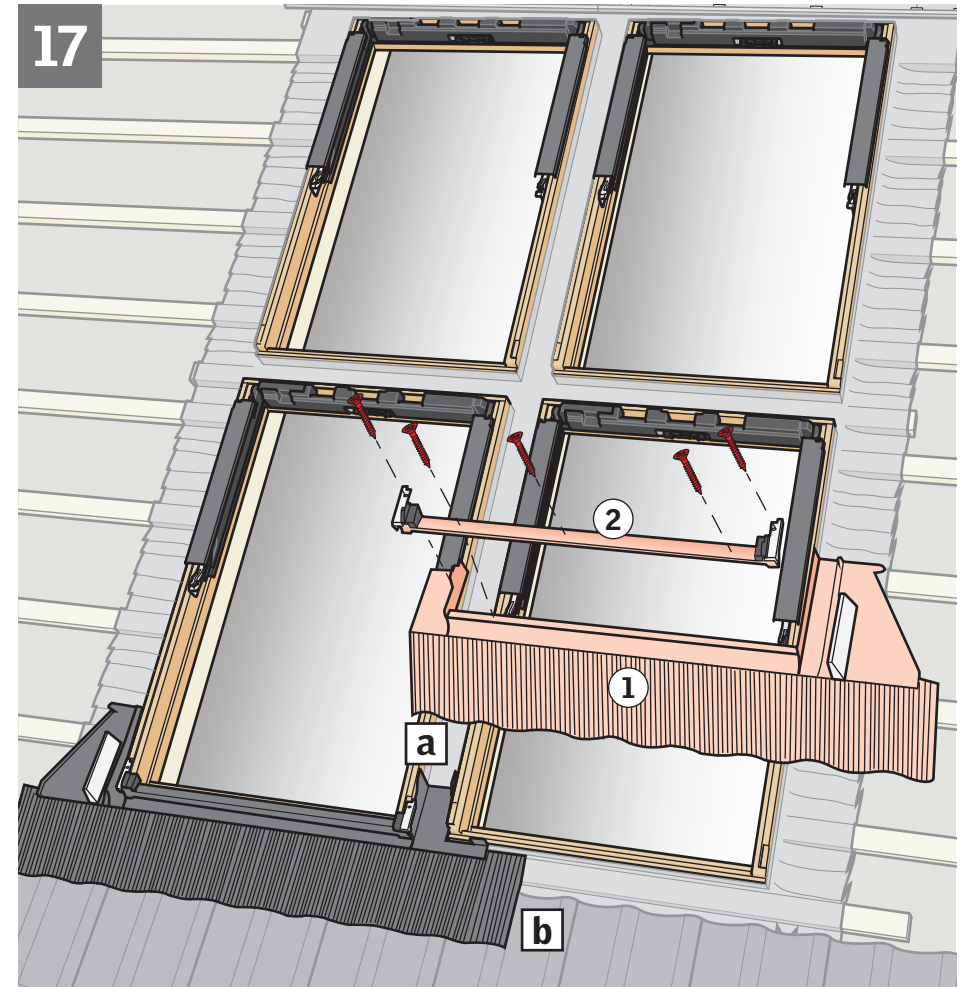

VELUX®

EKW/EKX 

VAS 452853-2015-02

19

20

21

22

AR: VELUX Argentina S.A. 348 4 639944	HU: VELUX Magyarország Kft. (06/1) 436-0601
AT: VELUX Österreich GmbH 02245/32 3 50	IE: VELUX Company Ltd. 01 848 8775
AU: VELUX Australia Pty. Ltd. 1300 859 856	IT: VELUX Italia s.p.a. 045/6173666
BA: VELUX Bosna i Hercegovina d.o.o. 033/626 493, 626 494	JP: VELUX-Japan Ltd. 0570-00-8145
BE: VELUX Belgium (010) 42.09.09	LT: VELUX Lietuva, UAB (85) 270 91 01
BG: VELUX Bulgaria EOOD 02/955 99 30	LV: VELUX Latvia SIA 67 27 77 33
BY: FE VELUX Roof Windows (017) 217 7385	NL: VELUX Nederland B.V. 030 - 6 629 629
CA: VELUX Canada Inc. 1 800 88-VELUX (888-3589)	NO: VELUX Norge AS 22 51 06 00
CH: VELUX Schweiz AG 062 289 44 45	NZ: VELUX New Zealand Ltd. 0800 650 445
CL: VELUX Chile Limitada 2 953 6789	PL: VELUX Polska Sp. z o.o. (022) 33 77 000 / 33 77 070
CN: VELUX (CHINA) CO. LTD. 0316-607 27 27	PT: VELUX Portugal, Lda 21 880 00 60
CZ: VELUX Česká republika, s.r.o. 531 015 511	RO: VELUX România S.R.L. 0-8008-83589
DE: VELUX Deutschland GmbH 01806 / 33 33 99 Festnetz: 0,20 €/Anruf Mobilfunk: max. 0,60 €/Anruf	RS: VELUX Srbija d.o.o. 011 20 57 500
DK: VELUX Danmark A/S 45 16 45 16	RU: ZAO VELUX 8 800 200 7520
EE: VELUX Eesti OÜ 621 7790	SE: VELUX Svenska AB 042/20 83 80
ES: VELUX Spain, S.A. 91 509 71 00	SI: VELUX Slovenija d.o.o. 01 724 68 68
FI: VELUX Suomi Oy 0207 290 800	SK: VELUX Slovensko, s.r.o. (02) 33 000 555
FR: VELUX France 0821 02 15 15 0,119€ TTC/min	TR: VELUX Çatı Pencereleri Ticaret Limited Şirketi 0 216 302 54 10
GB: VELUX Company Ltd. 01592 778 225	UA: VELUX Ukraina TOV (044) 2916070
HR: VELUX Hrvatska d.o.o. 01/5555 444	US: VELUX America Inc. 1-800-88-VELUX