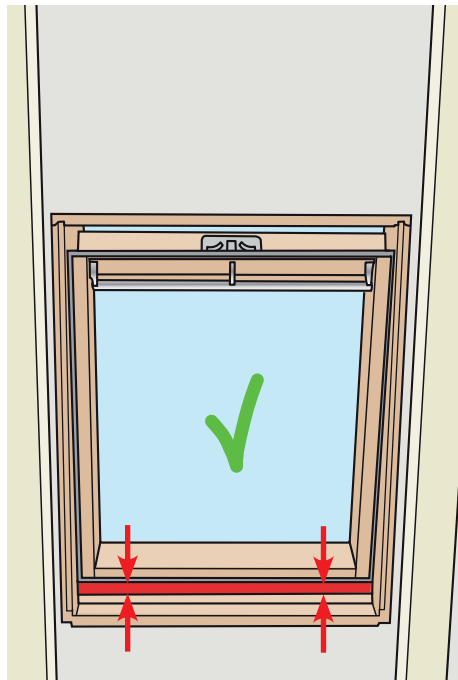

VELUX®

EKW/EKX 

VAS 452853-2015-02

19

20

21

22

AR: VELUX Argentina S.A. 348 4 639944	HU: VELUX Magyarország Kft. (06/1) 436-0601
AT: VELUX Österreich GmbH 02245/32 3 50	IE: VELUX Company Ltd. 01 848 8775
AU: VELUX Australia Pty. Ltd. 1300 859 856	IT: VELUX Italia s.p.a. 045/6173666
BA: VELUX Bosna i Hercegovina d.o.o. 033/626 493, 626 494	JP: VELUX-Japan Ltd. 0570-00-8145
BE: VELUX Belgium (010) 42.09.09	LT: VELUX Lietuva, UAB (85) 270 91 01
BG: VELUX Bulgaria EOOD 02/955 99 30	LV: VELUX Latvia SIA 67 27 77 33
BY: FE VELUX Roof Windows (017) 217 7385	NL: VELUX Nederland B.V. 030 - 6 629 629
CA: VELUX Canada Inc. 1 800 88-VELUX (888-3589)	NO: VELUX Norge AS 22 51 06 00
CH: VELUX Schweiz AG 062 289 44 45	NZ: VELUX New Zealand Ltd. 0800 650 445
CL: VELUX Chile Limitada 2 953 6789	PL: VELUX Polska Sp. z o.o. (022) 33 77 000 / 33 77 070
CN: VELUX (CHINA) CO. LTD. 0316-607 27 27	PT: VELUX Portugal, Lda 21 880 00 60
CZ: VELUX Česká republika, s.r.o. 531 015 511	RO: VELUX România S.R.L. 0-8008-83589
DE: VELUX Deutschland GmbH 01806 / 33 33 99 Festnetz: 0,20 €/Anruf Mobilfunk: max. 0,60 €/Anruf	RS: VELUX Srbija d.o.o. 011 20 57 500
DK: VELUX Danmark A/S 45 16 45 16	RU: ZAO VELUX 8 800 200 7520
EE: VELUX Eesti OÜ 621 7790	SE: VELUX Svenska AB 042/20 83 80
ES: VELUX Spain, S.A. 91 509 71 00	SI: VELUX Slovenija d.o.o. 01 724 68 68
FI: VELUX Suomi Oy 0207 290 800	SK: VELUX Slovensko, s.r.o. (02) 33 000 555
FR: VELUX France 0821 02 15 15 0,119€ TTC/min	TR: VELUX Çatı Pencereleri Ticaret Limited Şirketi 0 216 302 54 10
GB: VELUX Company Ltd. 01592 778 225	UA: VELUX Ukraina TOV (044) 2916070
HR: VELUX Hrvatska d.o.o. 01/5555 444	US: VELUX America Inc. 1-800-88-VELUX