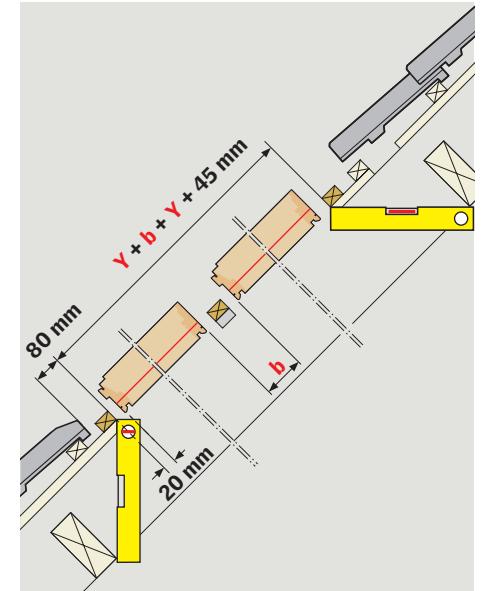

VELUX®

EKW/EKX 

VAS 452853-2015-02

19

20

21

22

AR: VELUX Argentina S.A. 348 4 639944	HU: VELUX Magyarország Kft. (06/1) 436-0601
AT: VELUX Österreich GmbH 02245/32 3 50	IE: VELUX Company Ltd. 01 848 8775
AU: VELUX Australia Pty. Ltd. 1300 859 856	IT: VELUX Italia s.p.a. 045/6173666
BA: VELUX Bosna i Hercegovina d.o.o. 033/626 493, 626 494	JP: VELUX-Japan Ltd. 0570-00-8145
BE: VELUX Belgium (010) 42.09.09	LT: VELUX Lietuva, UAB (85) 270 91 01
BG: VELUX Bulgaria EOOD 02/955 99 30	LV: VELUX Latvia SIA 67 27 77 33
BY: FE VELUX Roof Windows (017) 217 7385	NL: VELUX Nederland B.V. 030 - 6 629 629
CA: VELUX Canada Inc. 1 800 88-VELUX (888-3589)	NO: VELUX Norge AS 22 51 06 00
CH: VELUX Schweiz AG 062 289 44 45	NZ: VELUX New Zealand Ltd. 0800 650 445
CL: VELUX Chile Limitada 2 953 6789	PL: VELUX Polska Sp. z o.o. (022) 33 77 000 / 33 77 070
CN: VELUX (CHINA) CO. LTD. 0316-607 27 27	PT: VELUX Portugal, Lda 21 880 00 60
CZ: VELUX Česká republika, s.r.o. 531 015 511	RO: VELUX România S.R.L. 0-8008-83589
DE: VELUX Deutschland GmbH 01806 / 33 33 99 Festnetz: 0,20 €/Anruf Mobilfunk: max. 0,60 €/Anruf	RS: VELUX Srbija d.o.o. 011 20 57 500
DK: VELUX Danmark A/S 45 16 45 16	RU: ZAO VELUX 8 800 200 7520
EE: VELUX Eesti OÜ 621 7790	SE: VELUX Svenska AB 042/20 83 80
ES: VELUX Spain, S.A. 91 509 71 00	SI: VELUX Slovenija d.o.o. 01 724 68 68
FI: VELUX Suomi Oy 0207 290 800	SK: VELUX Slovensko, s.r.o. (02) 33 000 555
FR: VELUX France 0821 02 15 15 0,119€ TTC/min	TR: VELUX Çatı Pencereleri Ticaret Limited Şirketi 0 216 302 54 10
GB: VELUX Company Ltd. 01592 778 225	UA: VELUX Ukraina TOV (044) 2916070
HR: VELUX Hrvatska d.o.o. 01/5555 444	US: VELUX America Inc. 1-800-88-VELUX