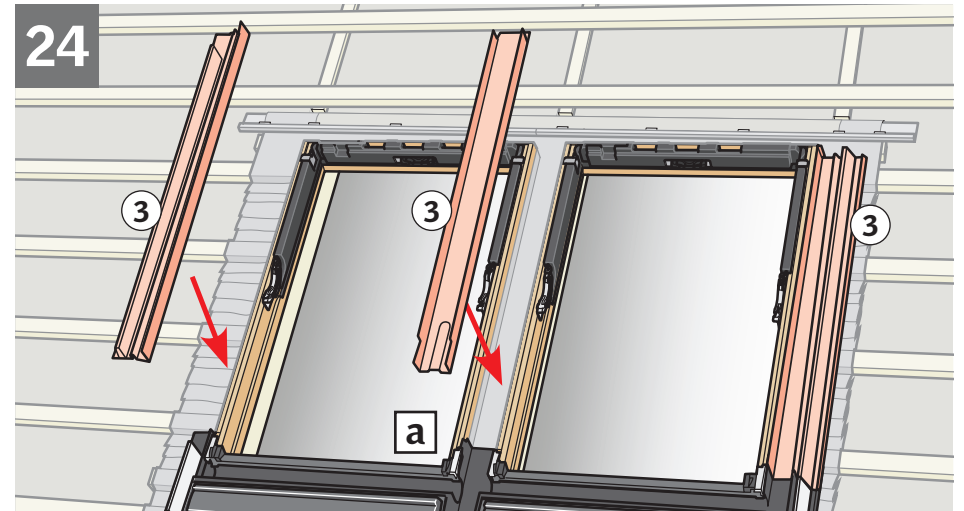

VELUX®

EKW/EKX 

VAS 452853-2015-02

19

20

21

22

AR: VELUX Argentina S.A. 348 4 639944	HU: VELUX Magyarország Kft. (06/1) 436-0601
AT: VELUX Österreich GmbH 02245/32 3 50	IE: VELUX Company Ltd. 01 848 8775
AU: VELUX Australia Pty. Ltd. 1300 859 856	IT: VELUX Italia s.p.a. 045/6173666
BA: VELUX Bosna i Hercegovina d.o.o. 033/626 493, 626 494	JP: VELUX-Japan Ltd. 0570-00-8145
BE: VELUX Belgium (010) 42.09.09	LT: VELUX Lietuva, UAB (85) 270 91 01
BG: VELUX Bulgaria EOOD 02/955 99 30	LV: VELUX Latvia SIA 67 27 77 33
BY: FE VELUX Roof Windows (017) 217 7385	NL: VELUX Nederland B.V. 030 - 6 629 629
CA: VELUX Canada Inc. 1 800 88-VELUX (888-3589)	NO: VELUX Norge AS 22 51 06 00
CH: VELUX Schweiz AG 062 289 44 45	NZ: VELUX New Zealand Ltd. 0800 650 445
CL: VELUX Chile Limitada 2 953 6789	PL: VELUX Polska Sp. z o.o. (022) 33 77 000 / 33 77 070
CN: VELUX (CHINA) CO. LTD. 0316-607 27 27	PT: VELUX Portugal, Lda 21 880 00 60
CZ: VELUX Česká republika, s.r.o. 531 015 511	RO: VELUX România S.R.L. 0-8008-83589
DE: VELUX Deutschland GmbH 01806 / 33 33 99 Festnetz: 0,20 €/Anruf Mobilfunk: max. 0,60 €/Anruf	RS: VELUX Srbija d.o.o. 011 20 57 500
DK: VELUX Danmark A/S 45 16 45 16	RU: ZAO VELUX 8 800 200 7520
EE: VELUX Eesti OÜ 621 7790	SE: VELUX Svenska AB 042/20 83 80
ES: VELUX Spain, S.A. 91 509 71 00	SI: VELUX Slovenija d.o.o. 01 724 68 68
FI: VELUX Suomi Oy 0207 290 800	SK: VELUX Slovensko, s.r.o. (02) 33 000 555
FR: VELUX France 0821 02 15 15 0,119€ TTC/min	TR: VELUX Çatı Pencereleri Ticaret Limited Şirketi 0 216 302 54 10
GB: VELUX Company Ltd. 01592 778 225	UA: VELUX Ukraina TOV (044) 2916070
HR: VELUX Hrvatska d.o.o. 01/5555 444	US: VELUX America Inc. 1-800-88-VELUX