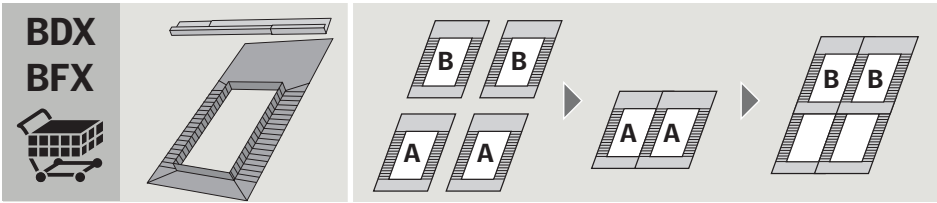

VELUX®

EKW/EKX 

VAS 452853-2015-02

19

20

21

22

AR: VELUX Argentina S.A. 348 4 639944	HU: VELUX Magyarország Kft. (06/1) 436-0601
AT: VELUX Österreich GmbH 02245/32 3 50	IE: VELUX Company Ltd. 01 848 8775
AU: VELUX Australia Pty. Ltd. 1300 859 856	IT: VELUX Italia s.p.a. 045/6173666
BA: VELUX Bosna i Hercegovina d.o.o. 033/626 493, 626 494	JP: VELUX-Japan Ltd. 0570-00-8145
BE: VELUX Belgium (010) 42.09.09	LT: VELUX Lietuva, UAB (85) 270 91 01
BG: VELUX Bulgaria EOOD 02/955 99 30	LV: VELUX Latvia SIA 67 27 77 33
BY: FE VELUX Roof Windows (017) 217 7385	NL: VELUX Nederland B.V. 030 - 6 629 629
CA: VELUX Canada Inc. 1 800 88-VELUX (888-3589)	NO: VELUX Norge AS 22 51 06 00
CH: VELUX Schweiz AG 062 289 44 45	NZ: VELUX New Zealand Ltd. 0800 650 445
CL: VELUX Chile Limitada 2 953 6789	PL: VELUX Polska Sp. z o.o. (022) 33 77 000 / 33 77 070
CN: VELUX (CHINA) CO. LTD. 0316-607 27 27	PT: VELUX Portugal, Lda 21 880 00 60
CZ: VELUX Česká republika, s.r.o. 531 015 511	RO: VELUX România S.R.L. 0-8008-83589
DE: VELUX Deutschland GmbH 01806 / 33 33 99 Festnetz: 0,20 €/Anruf Mobilfunk: max. 0,60 €/Anruf	RS: VELUX Srbija d.o.o. 011 20 57 500
DK: VELUX Danmark A/S 45 16 45 16	RU: ZAO VELUX 8 800 200 7520
EE: VELUX Eesti OÜ 621 7790	SE: VELUX Svenska AB 042/20 83 80
ES: VELUX Spain, S.A. 91 509 71 00	SI: VELUX Slovenija d.o.o. 01 724 68 68
FI: VELUX Suomi Oy 0207 290 800	SK: VELUX Slovensko, s.r.o. (02) 33 000 555
FR: VELUX France 0821 02 15 15 0,119€ TTC/min	TR: VELUX Çatı Pencereleri Ticaret Limited Şirketi 0 216 302 54 10
GB: VELUX Company Ltd. 01592 778 225	UA: VELUX Ukraina TOV (044) 2916070
HR: VELUX Hrvatska d.o.o. 01/5555 444	US: VELUX America Inc. 1-800-88-VELUX