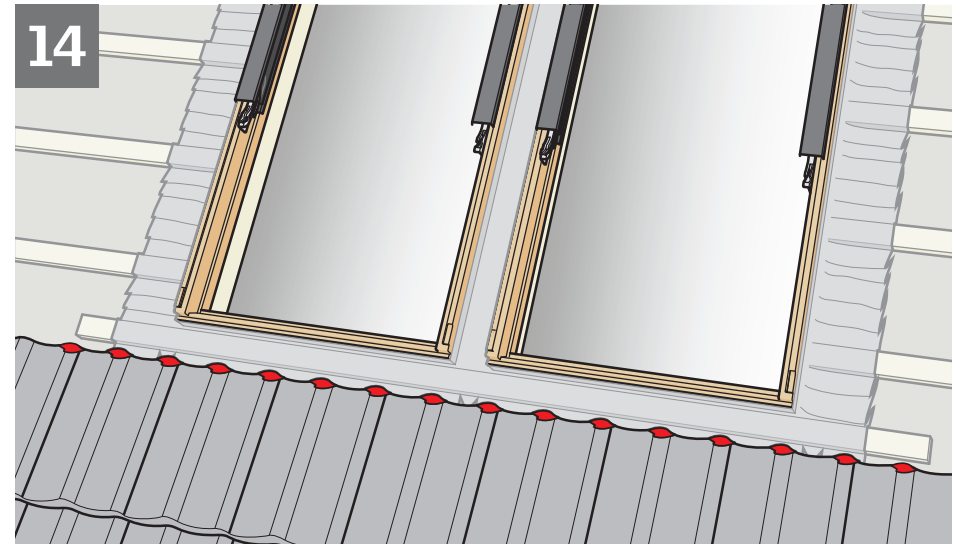

VELUX®

EKW/EKX 

VAS 452853-2015-02

19

20

21

22

AR: VELUX Argentina S.A. 348 4 639944	HU: VELUX Magyarország Kft. (06/1) 436-0601
AT: VELUX Österreich GmbH 02245/32 3 50	IE: VELUX Company Ltd. 01 848 8775
AU: VELUX Australia Pty. Ltd. 1300 859 856	IT: VELUX Italia s.p.a. 045/6173666
BA: VELUX Bosna i Hercegovina d.o.o. 033/626 493, 626 494	JP: VELUX-Japan Ltd. 0570-00-8145
BE: VELUX Belgium (010) 42.09.09	LT: VELUX Lietuva, UAB (85) 270 91 01
BG: VELUX Bulgaria EOOD 02/955 99 30	LV: VELUX Latvia SIA 67 27 77 33
BY: FE VELUX Roof Windows (017) 217 7385	NL: VELUX Nederland B.V. 030 - 6 629 629
CA: VELUX Canada Inc. 1 800 88-VELUX (888-3589)	NO: VELUX Norge AS 22 51 06 00
CH: VELUX Schweiz AG 062 289 44 45	NZ: VELUX New Zealand Ltd. 0800 650 445
CL: VELUX Chile Limitada 2 953 6789	PL: VELUX Polska Sp. z o.o. (022) 33 77 000 / 33 77 070
CN: VELUX (CHINA) CO. LTD. 0316-607 27 27	PT: VELUX Portugal, Lda 21 880 00 60
CZ: VELUX Česká republika, s.r.o. 531 015 511	RO: VELUX România S.R.L. 0-8008-83589
DE: VELUX Deutschland GmbH 01806 / 33 33 99 Festnetz: 0,20 €/Anruf Mobilfunk: max. 0,60 €/Anruf	RS: VELUX Srbija d.o.o. 011 20 57 500
DK: VELUX Danmark A/S 45 16 45 16	RU: ZAO VELUX 8 800 200 7520
EE: VELUX Eesti OÜ 621 7790	SE: VELUX Svenska AB 042/20 83 80
ES: VELUX Spain, S.A. 91 509 71 00	SI: VELUX Slovenija d.o.o. 01 724 68 68
FI: VELUX Suomi Oy 0207 290 800	SK: VELUX Slovensko, s.r.o. (02) 33 000 555
FR: VELUX France 0821 02 15 15 0,119€ TTC/min	TR: VELUX Çatı Pencereleri Ticaret Limited Şirketi 0 216 302 54 10
GB: VELUX Company Ltd. 01592 778 225	UA: VELUX Ukraina TOV (044) 2916070
HR: VELUX Hrvatska d.o.o. 01/5555 444	US: VELUX America Inc. 1-800-88-VELUX