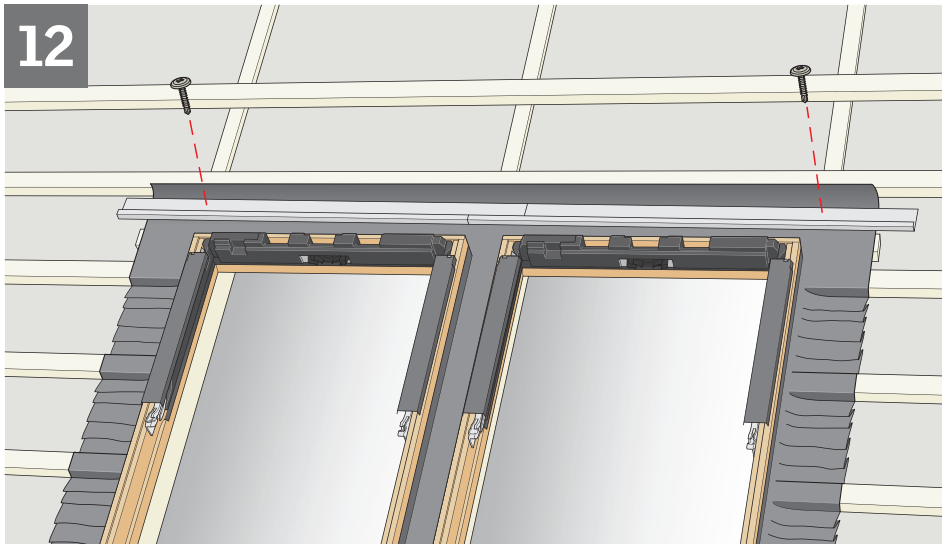

VELUX®

EKW/EKX 

VAS 452853-2015-02

19

20

21

22

AR: VELUX Argentina S.A. 348 4 639944	HU: VELUX Magyarország Kft. (06/1) 436-0601
AT: VELUX Österreich GmbH 02245/32 3 50	IE: VELUX Company Ltd. 01 848 8775
AU: VELUX Australia Pty. Ltd. 1300 859 856	IT: VELUX Italia s.p.a. 045/6173666
BA: VELUX Bosna i Hercegovina d.o.o. 033/626 493, 626 494	JP: VELUX-Japan Ltd. 0570-00-8145
BE: VELUX Belgium (010) 42.09.09	LT: VELUX Lietuva, UAB (85) 270 91 01
BG: VELUX Bulgaria EOOD 02/955 99 30	LV: VELUX Latvia SIA 67 27 77 33
BY: FE VELUX Roof Windows (017) 217 7385	NL: VELUX Nederland B.V. 030 - 6 629 629
CA: VELUX Canada Inc. 1 800 88-VELUX (888-3589)	NO: VELUX Norge AS 22 51 06 00
CH: VELUX Schweiz AG 062 289 44 45	NZ: VELUX New Zealand Ltd. 0800 650 445
CL: VELUX Chile Limitada 2 953 6789	PL: VELUX Polska Sp. z o.o. (022) 33 77 000 / 33 77 070
CN: VELUX (CHINA) CO. LTD. 0316-607 27 27	PT: VELUX Portugal, Lda 21 880 00 60
CZ: VELUX Česká republika, s.r.o. 531 015 511	RO: VELUX România S.R.L. 0-8008-83589
DE: VELUX Deutschland GmbH 01806 / 33 33 99 Festnetz: 0,20 €/Anruf Mobilfunk: max. 0,60 €/Anruf	RS: VELUX Srbija d.o.o. 011 20 57 500
DK: VELUX Danmark A/S 45 16 45 16	RU: ZAO VELUX 8 800 200 7520
EE: VELUX Eesti OÜ 621 7790	SE: VELUX Svenska AB 042/20 83 80
ES: VELUX Spain, S.A. 91 509 71 00	SI: VELUX Slovenija d.o.o. 01 724 68 68
FI: VELUX Suomi Oy 0207 290 800	SK: VELUX Slovensko, s.r.o. (02) 33 000 555
FR: VELUX France 0821 02 15 15 0,119€ TTC/min	TR: VELUX Çatı Pencereleri Ticaret Limited Şirketi 0 216 302 54 10
GB: VELUX Company Ltd. 01592 778 225	UA: VELUX Ukraina TOV (044) 2916070
HR: VELUX Hrvatska d.o.o. 01/5555 444	US: VELUX America Inc. 1-800-88-VELUX