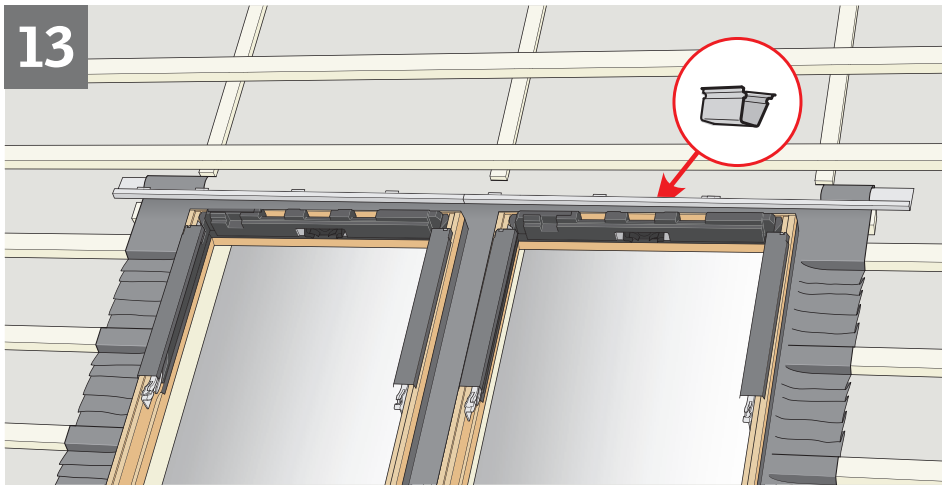

VELUX®

EKW/EKX 

VAS 452853-2015-02

19

20

21

22

AR: VELUX Argentina S.A. 348 4 639944	HU: VELUX Magyarország Kft. (06/1) 436-0601
AT: VELUX Österreich GmbH 02245/32 3 50	IE: VELUX Company Ltd. 01 848 8775
AU: VELUX Australia Pty. Ltd. 1300 859 856	IT: VELUX Italia s.p.a. 045/6173666
BA: VELUX Bosna i Hercegovina d.o.o. 033/626 493, 626 494	JP: VELUX-Japan Ltd. 0570-00-8145
BE: VELUX Belgium (010) 42.09.09	LT: VELUX Lietuva, UAB (85) 270 91 01
BG: VELUX Bulgaria EOOD 02/955 99 30	LV: VELUX Latvia SIA 67 27 77 33
BY: FE VELUX Roof Windows (017) 217 7385	NL: VELUX Nederland B.V. 030 - 6 629 629
CA: VELUX Canada Inc. 1 800 88-VELUX (888-3589)	NO: VELUX Norge AS 22 51 06 00
CH: VELUX Schweiz AG 062 289 44 45	NZ: VELUX New Zealand Ltd. 0800 650 445
CL: VELUX Chile Limitada 2 953 6789	PL: VELUX Polska Sp. z o.o. (022) 33 77 000 / 33 77 070
CN: VELUX (CHINA) CO. LTD. 0316-607 27 27	PT: VELUX Portugal, Lda 21 880 00 60
CZ: VELUX Česká republika, s.r.o. 531 015 511	RO: VELUX România S.R.L. 0-8008-83589
DE: VELUX Deutschland GmbH 01806 / 33 33 99 Festnetz: 0,20 €/Anruf Mobilfunk: max. 0,60 €/Anruf	RS: VELUX Srbija d.o.o. 011 20 57 500
DK: VELUX Danmark A/S 45 16 45 16	RU: ZAO VELUX 8 800 200 7520
EE: VELUX Eesti OÜ 621 7790	SE: VELUX Svenska AB 042/20 83 80
ES: VELUX Spain, S.A. 91 509 71 00	SI: VELUX Slovenija d.o.o. 01 724 68 68
FI: VELUX Suomi Oy 0207 290 800	SK: VELUX Slovensko, s.r.o. (02) 33 000 555
FR: VELUX France 0821 02 15 15 0,119€ TTC/min	TR: VELUX Çatı Pencereleri Ticaret Limited Şirketi 0 216 302 54 10
GB: VELUX Company Ltd. 01592 778 225	UA: VELUX Ukraina TOV (044) 2916070
HR: VELUX Hrvatska d.o.o. 01/5555 444	US: VELUX America Inc. 1-800-88-VELUX