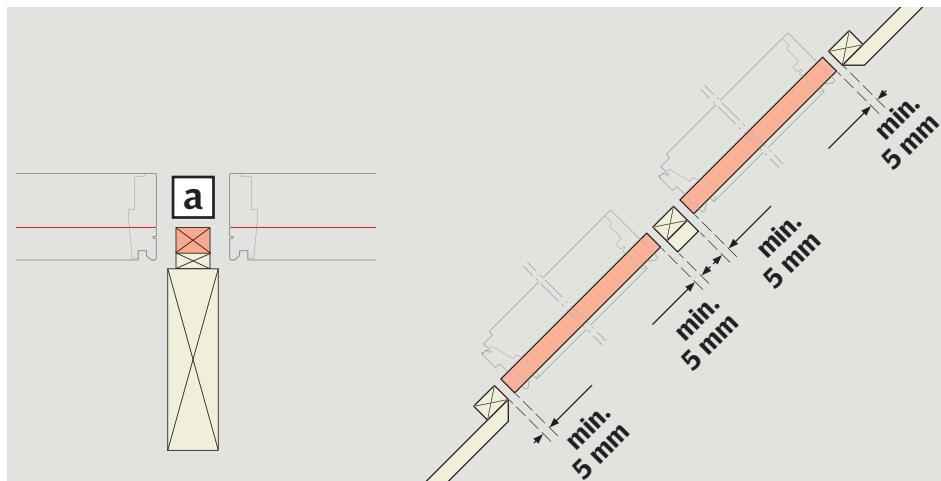

VELUX®

EKW/EKX 

VAS 452853-2015-02

19

20

21

22

AR: VELUX Argentina S.A. 348 4 639944	HU: VELUX Magyarország Kft. (06/1) 436-0601
AT: VELUX Österreich GmbH 02245/32 3 50	IE: VELUX Company Ltd. 01 848 8775
AU: VELUX Australia Pty. Ltd. 1300 859 856	IT: VELUX Italia s.p.a. 045/6173666
BA: VELUX Bosna i Hercegovina d.o.o. 033/626 493, 626 494	JP: VELUX-Japan Ltd. 0570-00-8145
BE: VELUX Belgium (010) 42.09.09	LT: VELUX Lietuva, UAB (85) 270 91 01
BG: VELUX Bulgaria EOOD 02/955 99 30	LV: VELUX Latvia SIA 67 27 77 33
BY: FE VELUX Roof Windows (017) 217 7385	NL: VELUX Nederland B.V. 030 - 6 629 629
CA: VELUX Canada Inc. 1 800 88-VELUX (888-3589)	NO: VELUX Norge AS 22 51 06 00
CH: VELUX Schweiz AG 062 289 44 45	NZ: VELUX New Zealand Ltd. 0800 650 445
CL: VELUX Chile Limitada 2 953 6789	PL: VELUX Polska Sp. z o.o. (022) 33 77 000 / 33 77 070
CN: VELUX (CHINA) CO. LTD. 0316-607 27 27	PT: VELUX Portugal, Lda 21 880 00 60
CZ: VELUX Česká republika, s.r.o. 531 015 511	RO: VELUX România S.R.L. 0-8008-83589
DE: VELUX Deutschland GmbH 01806 / 33 33 99 Festnetz: 0,20 €/Anruf Mobilfunk: max. 0,60 €/Anruf	RS: VELUX Srbija d.o.o. 011 20 57 500
DK: VELUX Danmark A/S 45 16 45 16	RU: ZAO VELUX 8 800 200 7520
EE: VELUX Eesti OÜ 621 7790	SE: VELUX Svenska AB 042/20 83 80
ES: VELUX Spain, S.A. 91 509 71 00	SI: VELUX Slovenija d.o.o. 01 724 68 68
FI: VELUX Suomi Oy 0207 290 800	SK: VELUX Slovensko, s.r.o. (02) 33 000 555
FR: VELUX France 0821 02 15 15 0,119€ TTC/min	TR: VELUX Çatı Pencereleri Ticaret Limited Şirketi 0 216 302 54 10
GB: VELUX Company Ltd. 01592 778 225	UA: VELUX Ukraina TOV (044) 2916070
HR: VELUX Hrvatska d.o.o. 01/5555 444	US: VELUX America Inc. 1-800-88-VELUX