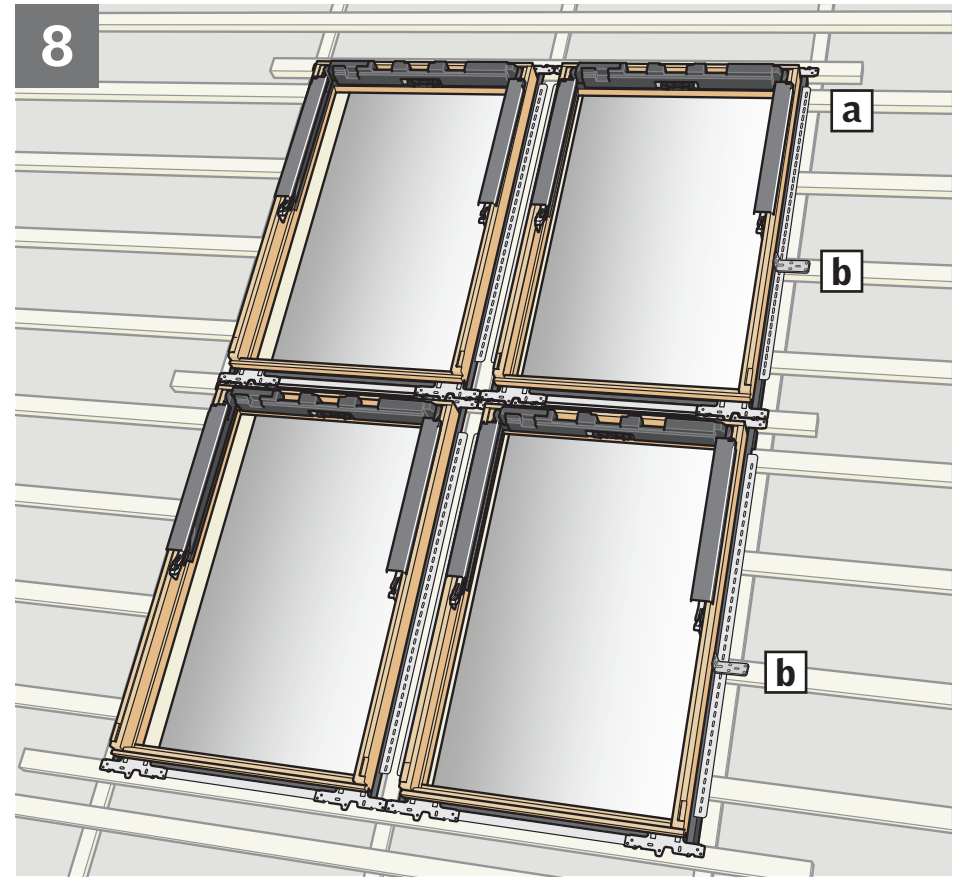

VELUX®

EKW/EKX 

VAS 452853-2015-02

19

20

21

22

AR: VELUX Argentina S.A. 348 4 639944	HU: VELUX Magyarország Kft. (06/1) 436-0601
AT: VELUX Österreich GmbH 02245/32 3 50	IE: VELUX Company Ltd. 01 848 8775
AU: VELUX Australia Pty. Ltd. 1300 859 856	IT: VELUX Italia s.p.a. 045/6173666
BA: VELUX Bosna i Hercegovina d.o.o. 033/626 493, 626 494	JP: VELUX-Japan Ltd. 0570-00-8145
BE: VELUX Belgium (010) 42.09.09	LT: VELUX Lietuva, UAB (85) 270 91 01
BG: VELUX Bulgaria EOOD 02/955 99 30	LV: VELUX Latvia SIA 67 27 77 33
BY: FE VELUX Roof Windows (017) 217 7385	NL: VELUX Nederland B.V. 030 - 6 629 629
CA: VELUX Canada Inc. 1 800 88-VELUX (888-3589)	NO: VELUX Norge AS 22 51 06 00
CH: VELUX Schweiz AG 062 289 44 45	NZ: VELUX New Zealand Ltd. 0800 650 445
CL: VELUX Chile Limitada 2 953 6789	PL: VELUX Polska Sp. z o.o. (022) 33 77 000 / 33 77 070
CN: VELUX (CHINA) CO. LTD. 0316-607 27 27	PT: VELUX Portugal, Lda 21 880 00 60
CZ: VELUX Česká republika, s.r.o. 531 015 511	RO: VELUX România S.R.L. 0-8008-83589
DE: VELUX Deutschland GmbH 01806 / 33 33 99 Festnetz: 0,20 €/Anruf Mobilfunk: max. 0,60 €/Anruf	RS: VELUX Srbija d.o.o. 011 20 57 500
DK: VELUX Danmark A/S 45 16 45 16	RU: ZAO VELUX 8 800 200 7520
EE: VELUX Eesti OÜ 621 7790	SE: VELUX Svenska AB 042/20 83 80
ES: VELUX Spain, S.A. 91 509 71 00	SI: VELUX Slovenija d.o.o. 01 724 68 68
FI: VELUX Suomi Oy 0207 290 800	SK: VELUX Slovensko, s.r.o. (02) 33 000 555
FR: VELUX France 0821 02 15 15 0,119€ TTC/min	TR: VELUX Çatı Pencereleri Ticaret Limited Şirketi 0 216 302 54 10
GB: VELUX Company Ltd. 01592 778 225	UA: VELUX Ukraina TOV (044) 2916070
HR: VELUX Hrvatska d.o.o. 01/5555 444	US: VELUX America Inc. 1-800-88-VELUX