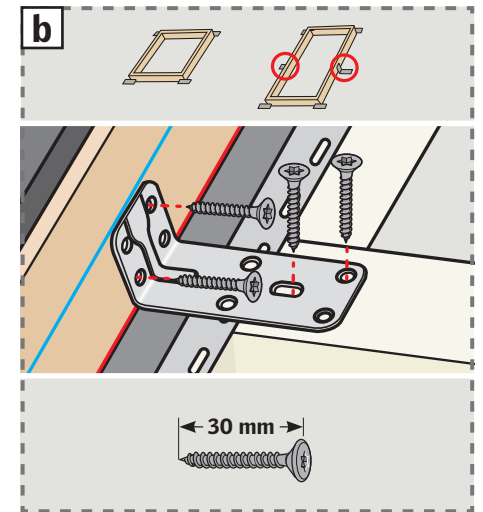

VELUX®

EKW/EKX 

VAS 452853-2015-02

19

20

21

22

AR: VELUX Argentina S.A. 348 4 639944	HU: VELUX Magyarország Kft. (06/1) 436-0601
AT: VELUX Österreich GmbH 02245/32 3 50	IE: VELUX Company Ltd. 01 848 8775
AU: VELUX Australia Pty. Ltd. 1300 859 856	IT: VELUX Italia s.p.a. 045/6173666
BA: VELUX Bosna i Hercegovina d.o.o. 033/626 493, 626 494	JP: VELUX-Japan Ltd. 0570-00-8145
BE: VELUX Belgium (010) 42.09.09	LT: VELUX Lietuva, UAB (85) 270 91 01
BG: VELUX Bulgaria EOOD 02/955 99 30	LV: VELUX Latvia SIA 67 27 77 33
BY: FE VELUX Roof Windows (017) 217 7385	NL: VELUX Nederland B.V. 030 - 6 629 629
CA: VELUX Canada Inc. 1 800 88-VELUX (888-3589)	NO: VELUX Norge AS 22 51 06 00
CH: VELUX Schweiz AG 062 289 44 45	NZ: VELUX New Zealand Ltd. 0800 650 445
CL: VELUX Chile Limitada 2 953 6789	PL: VELUX Polska Sp. z o.o. (022) 33 77 000 / 33 77 070
CN: VELUX (CHINA) CO. LTD. 0316-607 27 27	PT: VELUX Portugal, Lda 21 880 00 60
CZ: VELUX Česká republika, s.r.o. 531 015 511	RO: VELUX România S.R.L. 0-8008-83589
DE: VELUX Deutschland GmbH 01806 / 33 33 99 Festnetz: 0,20 €/Anruf Mobilfunk: max. 0,60 €/Anruf	RS: VELUX Srbija d.o.o. 011 20 57 500
DK: VELUX Danmark A/S 45 16 45 16	RU: ZAO VELUX 8 800 200 7520
EE: VELUX Eesti OÜ 621 7790	SE: VELUX Svenska AB 042/20 83 80
ES: VELUX Spain, S.A. 91 509 71 00	SI: VELUX Slovenija d.o.o. 01 724 68 68
FI: VELUX Suomi Oy 0207 290 800	SK: VELUX Slovensko, s.r.o. (02) 33 000 555
FR: VELUX France 0821 02 15 15 0,119€ TTC/min	TR: VELUX Çatı Pencereleri Ticaret Limited Şirketi 0 216 302 54 10
GB: VELUX Company Ltd. 01592 778 225	UA: VELUX Ukraina TOV (044) 2916070
HR: VELUX Hrvatska d.o.o. 01/5555 444	US: VELUX America Inc. 1-800-88-VELUX