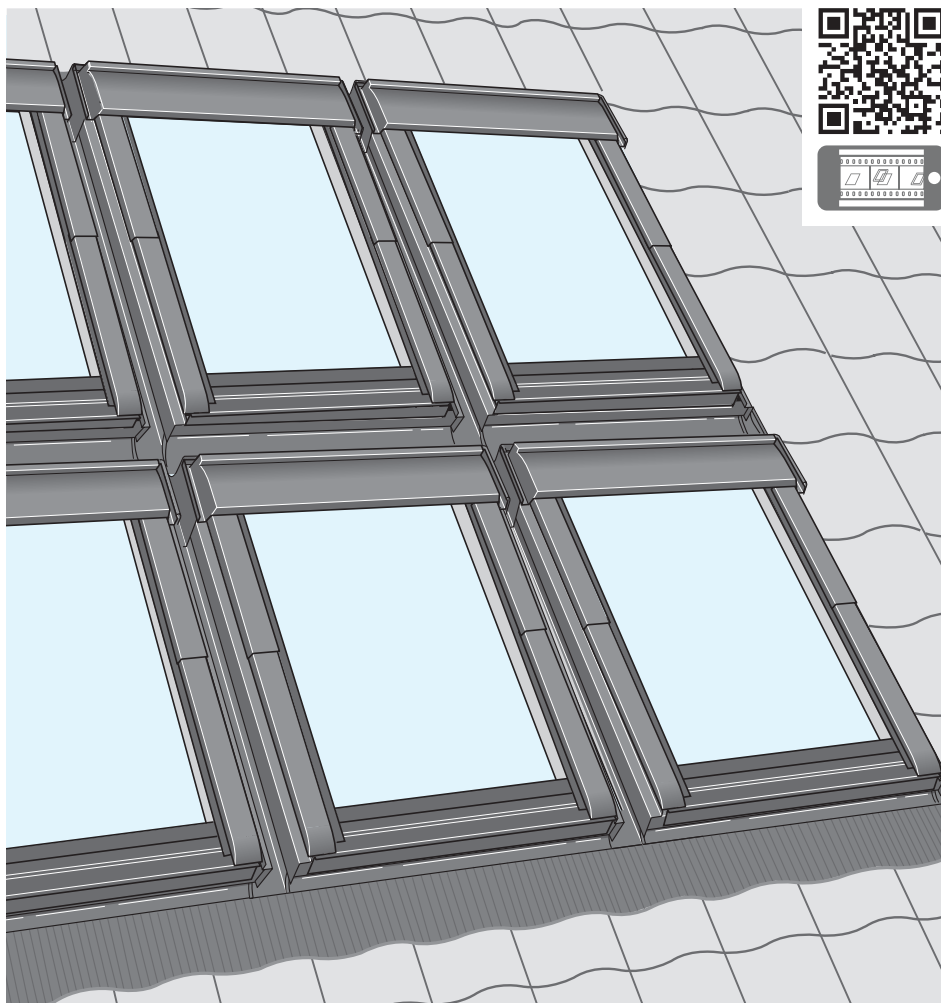

VELUX®

EKW/EKX 

VAS 452853-2015-02

19

20

21

22

AR: VELUX Argentina S.A. 348 4 639944	HU: VELUX Magyarország Kft. (06/1) 436-0601
AT: VELUX Österreich GmbH 02245/32 3 50	IE: VELUX Company Ltd. 01 848 8775
AU: VELUX Australia Pty. Ltd. 1300 859 856	IT: VELUX Italia s.p.a. 045/6173666
BA: VELUX Bosna i Hercegovina d.o.o. 033/626 493, 626 494	JP: VELUX-Japan Ltd. 0570-00-8145
BE: VELUX Belgium (010) 42.09.09	LT: VELUX Lietuva, UAB (85) 270 91 01
BG: VELUX Bulgaria EOOD 02/955 99 30	LV: VELUX Latvia SIA 67 27 77 33
BY: FE VELUX Roof Windows (017) 217 7385	NL: VELUX Nederland B.V. 030 - 6 629 629
CA: VELUX Canada Inc. 1 800 88-VELUX (888-3589)	NO: VELUX Norge AS 22 51 06 00
CH: VELUX Schweiz AG 062 289 44 45	NZ: VELUX New Zealand Ltd. 0800 650 445
CL: VELUX Chile Limitada 2 953 6789	PL: VELUX Polska Sp. z o.o. (022) 33 77 000 / 33 77 070
CN: VELUX (CHINA) CO. LTD. 0316-607 27 27	PT: VELUX Portugal, Lda 21 880 00 60
CZ: VELUX Česká republika, s.r.o. 531 015 511	RO: VELUX România S.R.L. 0-8008-83589
DE: VELUX Deutschland GmbH 01806 / 33 33 99 Festnetz: 0,20 €/Anruf Mobilfunk: max. 0,60 €/Anruf	RS: VELUX Srbija d.o.o. 011 20 57 500
DK: VELUX Danmark A/S 45 16 45 16	RU: ZAO VELUX 8 800 200 7520
EE: VELUX Eesti OÜ 621 7790	SE: VELUX Svenska AB 042/20 83 80
ES: VELUX Spain, S.A. 91 509 71 00	SI: VELUX Slovenija d.o.o. 01 724 68 68
FI: VELUX Suomi Oy 0207 290 800	SK: VELUX Slovensko, s.r.o. (02) 33 000 555
FR: VELUX France 0821 02 15 15 0,119€ TTC/min	TR: VELUX Çatı Pencereleri Ticaret Limited Şirketi 0 216 302 54 10
GB: VELUX Company Ltd. 01592 778 225	UA: VELUX Ukraina TOV (044) 2916070
HR: VELUX Hrvatska d.o.o. 01/5555 444	US: VELUX America Inc. 1-800-88-VELUX