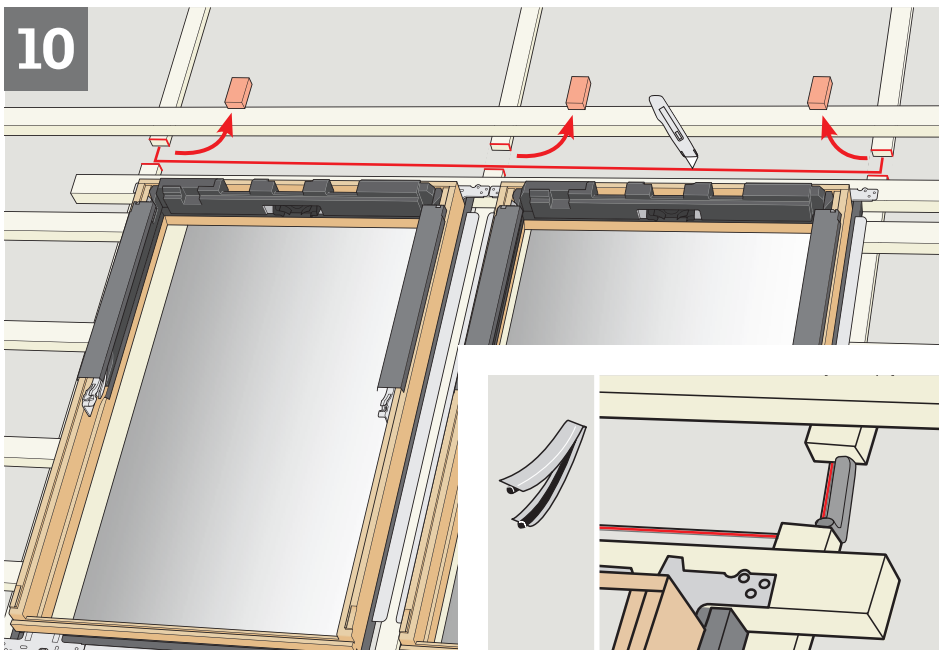

VELUX®

EKW/EKX 

VAS 452853-2015-02

19

20

21

22

AR: VELUX Argentina S.A. 348 4 639944	HU: VELUX Magyarország Kft. (06/1) 436-0601
AT: VELUX Österreich GmbH 02245/32 3 50	IE: VELUX Company Ltd. 01 848 8775
AU: VELUX Australia Pty. Ltd. 1300 859 856	IT: VELUX Italia s.p.a. 045/6173666
BA: VELUX Bosna i Hercegovina d.o.o. 033/626 493, 626 494	JP: VELUX-Japan Ltd. 0570-00-8145
BE: VELUX Belgium (010) 42.09.09	LT: VELUX Lietuva, UAB (85) 270 91 01
BG: VELUX Bulgaria EOOD 02/955 99 30	LV: VELUX Latvia SIA 67 27 77 33
BY: FE VELUX Roof Windows (017) 217 7385	NL: VELUX Nederland B.V. 030 - 6 629 629
CA: VELUX Canada Inc. 1 800 88-VELUX (888-3589)	NO: VELUX Norge AS 22 51 06 00
CH: VELUX Schweiz AG 062 289 44 45	NZ: VELUX New Zealand Ltd. 0800 650 445
CL: VELUX Chile Limitada 2 953 6789	PL: VELUX Polska Sp. z o.o. (022) 33 77 000 / 33 77 070
CN: VELUX (CHINA) CO. LTD. 0316-607 27 27	PT: VELUX Portugal, Lda 21 880 00 60
CZ: VELUX Česká republika, s.r.o. 531 015 511	RO: VELUX România S.R.L. 0-8008-83589
DE: VELUX Deutschland GmbH 01806 / 33 33 99 Festnetz: 0,20 €/Anruf Mobilfunk: max. 0,60 €/Anruf	RS: VELUX Srbija d.o.o. 011 20 57 500
DK: VELUX Danmark A/S 45 16 45 16	RU: ZAO VELUX 8 800 200 7520
EE: VELUX Eesti OÜ 621 7790	SE: VELUX Svenska AB 042/20 83 80
ES: VELUX Spain, S.A. 91 509 71 00	SI: VELUX Slovenija d.o.o. 01 724 68 68
FI: VELUX Suomi Oy 0207 290 800	SK: VELUX Slovensko, s.r.o. (02) 33 000 555
FR: VELUX France 0821 02 15 15 0,119€ TTC/min	TR: VELUX Çatı Pencereleri Ticaret Limited Şirketi 0 216 302 54 10
GB: VELUX Company Ltd. 01592 778 225	UA: VELUX Ukraina TOV (044) 2916070
HR: VELUX Hrvatska d.o.o. 01/5555 444	US: VELUX America Inc. 1-800-88-VELUX