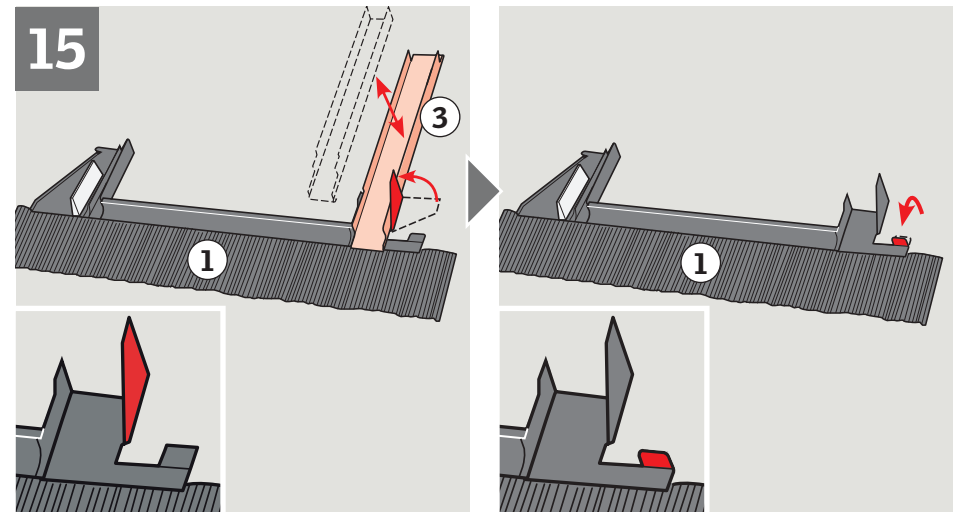

VELUX®

EKW/EKX 

VAS 452853-2015-02

19

20

21

22

AR: VELUX Argentina S.A. 348 4 639944	HU: VELUX Magyarország Kft. (06/1) 436-0601
AT: VELUX Österreich GmbH 02245/32 3 50	IE: VELUX Company Ltd. 01 848 8775
AU: VELUX Australia Pty. Ltd. 1300 859 856	IT: VELUX Italia s.p.a. 045/6173666
BA: VELUX Bosna i Hercegovina d.o.o. 033/626 493, 626 494	JP: VELUX-Japan Ltd. 0570-00-8145
BE: VELUX Belgium (010) 42.09.09	LT: VELUX Lietuva, UAB (85) 270 91 01
BG: VELUX Bulgaria EOOD 02/955 99 30	LV: VELUX Latvia SIA 67 27 77 33
BY: FE VELUX Roof Windows (017) 217 7385	NL: VELUX Nederland B.V. 030 - 6 629 629
CA: VELUX Canada Inc. 1 800 88-VELUX (888-3589)	NO: VELUX Norge AS 22 51 06 00
CH: VELUX Schweiz AG 062 289 44 45	NZ: VELUX New Zealand Ltd. 0800 650 445
CL: VELUX Chile Limitada 2 953 6789	PL: VELUX Polska Sp. z o.o. (022) 33 77 000 / 33 77 070
CN: VELUX (CHINA) CO. LTD. 0316-607 27 27	PT: VELUX Portugal, Lda 21 880 00 60
CZ: VELUX Česká republika, s.r.o. 531 015 511	RO: VELUX România S.R.L. 0-8008-83589
DE: VELUX Deutschland GmbH 01806 / 33 33 99 Festnetz: 0,20 €/Anruf Mobilfunk: max. 0,60 €/Anruf	RS: VELUX Srbija d.o.o. 011 20 57 500
DK: VELUX Danmark A/S 45 16 45 16	RU: ZAO VELUX 8 800 200 7520
EE: VELUX Eesti OÜ 621 7790	SE: VELUX Svenska AB 042/20 83 80
ES: VELUX Spain, S.A. 91 509 71 00	SI: VELUX Slovenija d.o.o. 01 724 68 68
FI: VELUX Suomi Oy 0207 290 800	SK: VELUX Slovensko, s.r.o. (02) 33 000 555
FR: VELUX France 0821 02 15 15 0,119€ TTC/min	TR: VELUX Çatı Pencereleri Ticaret Limited Şirketi 0 216 302 54 10
GB: VELUX Company Ltd. 01592 778 225	UA: VELUX Ukraina TOV (044) 2916070
HR: VELUX Hrvatska d.o.o. 01/5555 444	US: VELUX America Inc. 1-800-88-VELUX