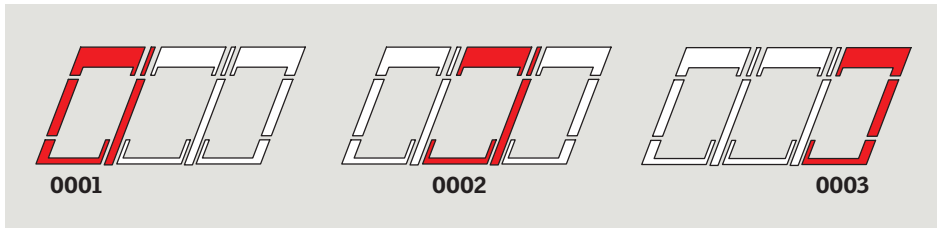

VELUX®

EKW/EKX 

VAS 452853-2015-02

19

20

21

22

AR: VELUX Argentina S.A. 348 4 639944	HU: VELUX Magyarország Kft. (06/1) 436-0601
AT: VELUX Österreich GmbH 02245/32 3 50	IE: VELUX Company Ltd. 01 848 8775
AU: VELUX Australia Pty. Ltd. 1300 859 856	IT: VELUX Italia s.p.a. 045/6173666
BA: VELUX Bosna i Hercegovina d.o.o. 033/626 493, 626 494	JP: VELUX-Japan Ltd. 0570-00-8145
BE: VELUX Belgium (010) 42.09.09	LT: VELUX Lietuva, UAB (85) 270 91 01
BG: VELUX Bulgaria EOOD 02/955 99 30	LV: VELUX Latvia SIA 67 27 77 33
BY: FE VELUX Roof Windows (017) 217 7385	NL: VELUX Nederland B.V. 030 - 6 629 629
CA: VELUX Canada Inc. 1 800 88-VELUX (888-3589)	NO: VELUX Norge AS 22 51 06 00
CH: VELUX Schweiz AG 062 289 44 45	NZ: VELUX New Zealand Ltd. 0800 650 445
CL: VELUX Chile Limitada 2 953 6789	PL: VELUX Polska Sp. z o.o. (022) 33 77 000 / 33 77 070
CN: VELUX (CHINA) CO. LTD. 0316-607 27 27	PT: VELUX Portugal, Lda 21 880 00 60
CZ: VELUX Česká republika, s.r.o. 531 015 511	RO: VELUX România S.R.L. 0-8008-83589
DE: VELUX Deutschland GmbH 01806 / 33 33 99 Festnetz: 0,20 €/Anruf Mobilfunk: max. 0,60 €/Anruf	RS: VELUX Srbija d.o.o. 011 20 57 500
DK: VELUX Danmark A/S 45 16 45 16	RU: ZAO VELUX 8 800 200 7520
EE: VELUX Eesti OÜ 621 7790	SE: VELUX Svenska AB 042/20 83 80
ES: VELUX Spain, S.A. 91 509 71 00	SI: VELUX Slovenija d.o.o. 01 724 68 68
FI: VELUX Suomi Oy 0207 290 800	SK: VELUX Slovensko, s.r.o. (02) 33 000 555
FR: VELUX France 0821 02 15 15 0,119€ TTC/min	TR: VELUX Çatı Pencereleri Ticaret Limited Şirketi 0 216 302 54 10
GB: VELUX Company Ltd. 01592 778 225	UA: VELUX Ukraina TOV (044) 2916070
HR: VELUX Hrvatska d.o.o. 01/5555 444	US: VELUX America Inc. 1-800-88-VELUX