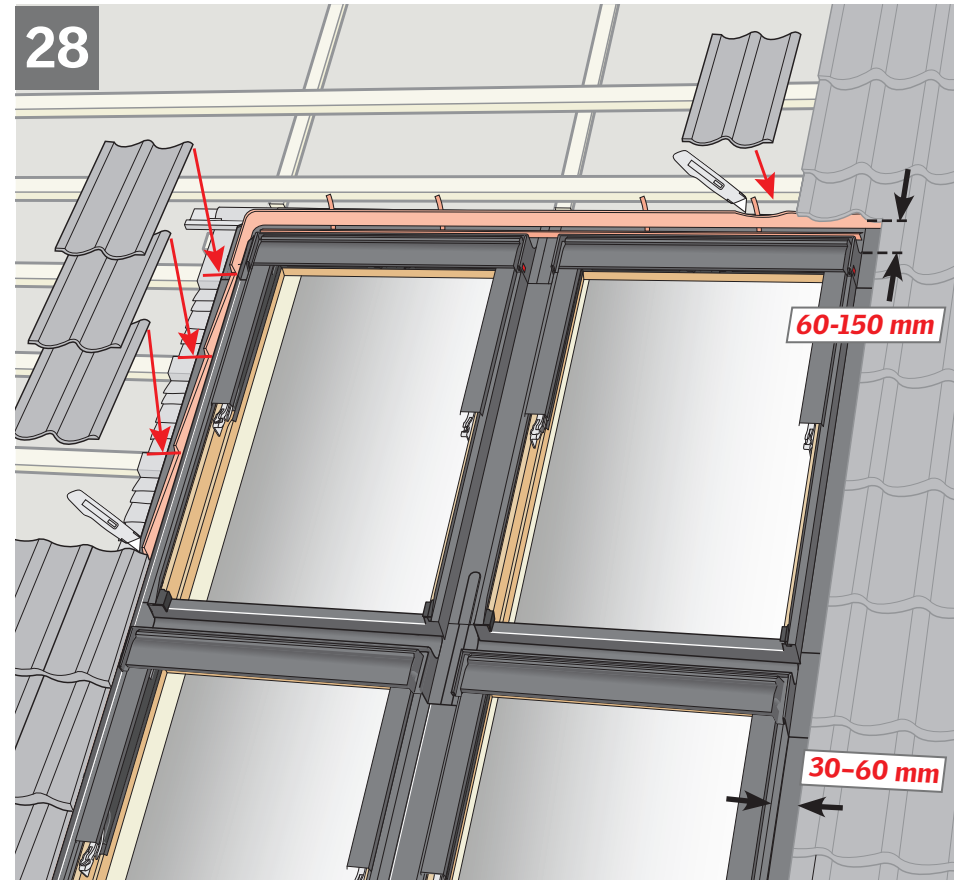

VELUX®

EKW/EKX 

VAS 452853-2015-02

19

20

21

22

AR: VELUX Argentina S.A. 348 4 639944	HU: VELUX Magyarország Kft. (06/1) 436-0601
AT: VELUX Österreich GmbH 02245/32 3 50	IE: VELUX Company Ltd. 01 848 8775
AU: VELUX Australia Pty. Ltd. 1300 859 856	IT: VELUX Italia s.p.a. 045/6173666
BA: VELUX Bosna i Hercegovina d.o.o. 033/626 493, 626 494	JP: VELUX-Japan Ltd. 0570-00-8145
BE: VELUX Belgium (010) 42.09.09	LT: VELUX Lietuva, UAB (85) 270 91 01
BG: VELUX Bulgaria EOOD 02/955 99 30	LV: VELUX Latvia SIA 67 27 77 33
BY: FE VELUX Roof Windows (017) 217 7385	NL: VELUX Nederland B.V. 030 - 6 629 629
CA: VELUX Canada Inc. 1 800 88-VELUX (888-3589)	NO: VELUX Norge AS 22 51 06 00
CH: VELUX Schweiz AG 062 289 44 45	NZ: VELUX New Zealand Ltd. 0800 650 445
CL: VELUX Chile Limitada 2 953 6789	PL: VELUX Polska Sp. z o.o. (022) 33 77 000 / 33 77 070
CN: VELUX (CHINA) CO. LTD. 0316-607 27 27	PT: VELUX Portugal, Lda 21 880 00 60
CZ: VELUX Česká republika, s.r.o. 531 015 511	RO: VELUX România S.R.L. 0-8008-83589
DE: VELUX Deutschland GmbH 01806 / 33 33 99 Festnetz: 0,20 €/Anruf Mobilfunk: max. 0,60 €/Anruf	RS: VELUX Srbija d.o.o. 011 20 57 500
DK: VELUX Danmark A/S 45 16 45 16	RU: ZAO VELUX 8 800 200 7520
EE: VELUX Eesti OÜ 621 7790	SE: VELUX Svenska AB 042/20 83 80
ES: VELUX Spain, S.A. 91 509 71 00	SI: VELUX Slovenija d.o.o. 01 724 68 68
FI: VELUX Suomi Oy 0207 290 800	SK: VELUX Slovensko, s.r.o. (02) 33 000 555
FR: VELUX France 0821 02 15 15 0,119€ TTC/min	TR: VELUX Çatı Pencereleri Ticaret Limited Şirketi 0 216 302 54 10
GB: VELUX Company Ltd. 01592 778 225	UA: VELUX Ukraina TOV (044) 2916070
HR: VELUX Hrvatska d.o.o. 01/5555 444	US: VELUX America Inc. 1-800-88-VELUX