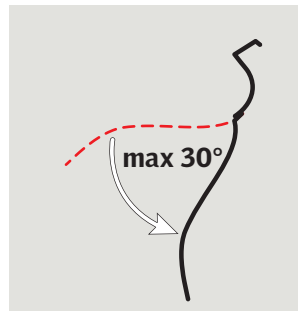

VELUX®

EKW/EKX 

VAS 452853-2015-02

19

20

21

22

AR: VELUX Argentina S.A. 348 4 639944	HU: VELUX Magyarország Kft. (06/1) 436-0601
AT: VELUX Österreich GmbH 02245/32 3 50	IE: VELUX Company Ltd. 01 848 8775
AU: VELUX Australia Pty. Ltd. 1300 859 856	IT: VELUX Italia s.p.a. 045/6173666
BA: VELUX Bosna i Hercegovina d.o.o. 033/626 493, 626 494	JP: VELUX-Japan Ltd. 0570-00-8145
BE: VELUX Belgium (010) 42.09.09	LT: VELUX Lietuva, UAB (85) 270 91 01
BG: VELUX Bulgaria EOOD 02/955 99 30	LV: VELUX Latvia SIA 67 27 77 33
BY: FE VELUX Roof Windows (017) 217 7385	NL: VELUX Nederland B.V. 030 - 6 629 629
CA: VELUX Canada Inc. 1 800 88-VELUX (888-3589)	NO: VELUX Norge AS 22 51 06 00
CH: VELUX Schweiz AG 062 289 44 45	NZ: VELUX New Zealand Ltd. 0800 650 445
CL: VELUX Chile Limitada 2 953 6789	PL: VELUX Polska Sp. z o.o. (022) 33 77 000 / 33 77 070
CN: VELUX (CHINA) CO. LTD. 0316-607 27 27	PT: VELUX Portugal, Lda 21 880 00 60
CZ: VELUX Česká republika, s.r.o. 531 015 511	RO: VELUX România S.R.L. 0-8008-83589
DE: VELUX Deutschland GmbH 01806 / 33 33 99 Festnetz: 0,20 €/Anruf Mobilfunk: max. 0,60 €/Anruf	RS: VELUX Srbija d.o.o. 011 20 57 500
DK: VELUX Danmark A/S 45 16 45 16	RU: ZAO VELUX 8 800 200 7520
EE: VELUX Eesti OÜ 621 7790	SE: VELUX Svenska AB 042/20 83 80
ES: VELUX Spain, S.A. 91 509 71 00	SI: VELUX Slovenija d.o.o. 01 724 68 68
FI: VELUX Suomi Oy 0207 290 800	SK: VELUX Slovensko, s.r.o. (02) 33 000 555
FR: VELUX France 0821 02 15 15 0,119€ TTC/min	TR: VELUX Çatı Pencereleri Ticaret Limited Şirketi 0 216 302 54 10
GB: VELUX Company Ltd. 01592 778 225	UA: VELUX Ukraina TOV (044) 2916070
HR: VELUX Hrvatska d.o.o. 01/5555 444	US: VELUX America Inc. 1-800-88-VELUX