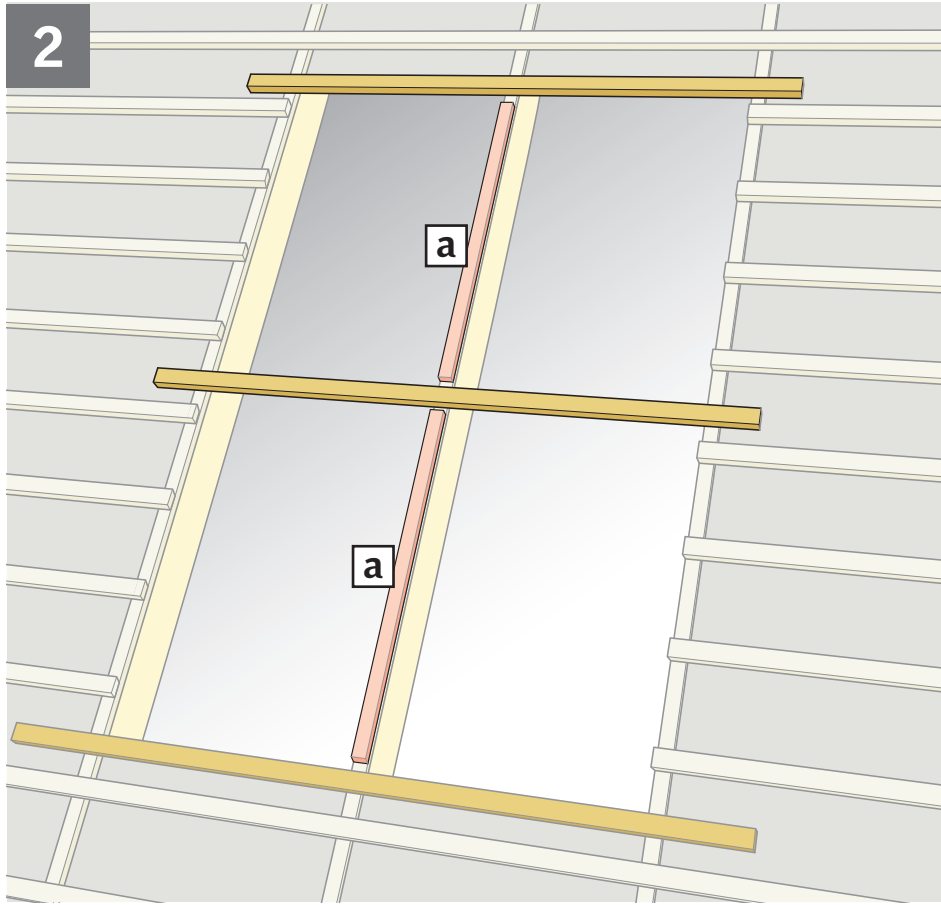

VELUX®

EKW/EKX 

VAS 452853-2015-02

19

20

21

22

AR: VELUX Argentina S.A. 348 4 639944	HU: VELUX Magyarország Kft. (06/1) 436-0601
AT: VELUX Österreich GmbH 02245/32 3 50	IE: VELUX Company Ltd. 01 848 8775
AU: VELUX Australia Pty. Ltd. 1300 859 856	IT: VELUX Italia s.p.a. 045/6173666
BA: VELUX Bosna i Hercegovina d.o.o. 033/626 493, 626 494	JP: VELUX-Japan Ltd. 0570-00-8145
BE: VELUX Belgium (010) 42.09.09	LT: VELUX Lietuva, UAB (85) 270 91 01
BG: VELUX Bulgaria EOOD 02/955 99 30	LV: VELUX Latvia SIA 67 27 77 33
BY: FE VELUX Roof Windows (017) 217 7385	NL: VELUX Nederland B.V. 030 - 6 629 629
CA: VELUX Canada Inc. 1 800 88-VELUX (888-3589)	NO: VELUX Norge AS 22 51 06 00
CH: VELUX Schweiz AG 062 289 44 45	NZ: VELUX New Zealand Ltd. 0800 650 445
CL: VELUX Chile Limitada 2 953 6789	PL: VELUX Polska Sp. z o.o. (022) 33 77 000 / 33 77 070
CN: VELUX (CHINA) CO. LTD. 0316-607 27 27	PT: VELUX Portugal, Lda 21 880 00 60
CZ: VELUX Česká republika, s.r.o. 531 015 511	RO: VELUX România S.R.L. 0-8008-83589
DE: VELUX Deutschland GmbH 01806 / 33 33 99 Festnetz: 0,20 €/Anruf Mobilfunk: max. 0,60 €/Anruf	RS: VELUX Srbija d.o.o. 011 20 57 500
DK: VELUX Danmark A/S 45 16 45 16	RU: ZAO VELUX 8 800 200 7520
EE: VELUX Eesti OÜ 621 7790	SE: VELUX Svenska AB 042/20 83 80
ES: VELUX Spain, S.A. 91 509 71 00	SI: VELUX Slovenija d.o.o. 01 724 68 68
FI: VELUX Suomi Oy 0207 290 800	SK: VELUX Slovensko, s.r.o. (02) 33 000 555
FR: VELUX France 0821 02 15 15 0,119€ TTC/min	TR: VELUX Çatı Pencereleri Ticaret Limited Şirketi 0 216 302 54 10
GB: VELUX Company Ltd. 01592 778 225	UA: VELUX Ukraina TOV (044) 2916070
HR: VELUX Hrvatska d.o.o. 01/5555 444	US: VELUX America Inc. 1-800-88-VELUX