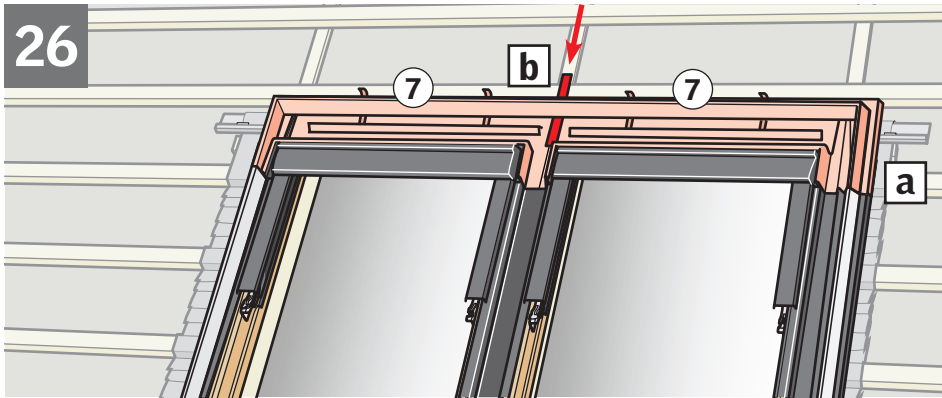

VELUX®

EKW/EKX 

VAS 452853-2015-02

19

20

21

22

AR: VELUX Argentina S.A. 348 4 639944	HU: VELUX Magyarország Kft. (06/1) 436-0601
AT: VELUX Österreich GmbH 02245/32 3 50	IE: VELUX Company Ltd. 01 848 8775
AU: VELUX Australia Pty. Ltd. 1300 859 856	IT: VELUX Italia s.p.a. 045/6173666
BA: VELUX Bosna i Hercegovina d.o.o. 033/626 493, 626 494	JP: VELUX-Japan Ltd. 0570-00-8145
BE: VELUX Belgium (010) 42.09.09	LT: VELUX Lietuva, UAB (85) 270 91 01
BG: VELUX Bulgaria EOOD 02/955 99 30	LV: VELUX Latvia SIA 67 27 77 33
BY: FE VELUX Roof Windows (017) 217 7385	NL: VELUX Nederland B.V. 030 - 6 629 629
CA: VELUX Canada Inc. 1 800 88-VELUX (888-3589)	NO: VELUX Norge AS 22 51 06 00
CH: VELUX Schweiz AG 062 289 44 45	NZ: VELUX New Zealand Ltd. 0800 650 445
CL: VELUX Chile Limitada 2 953 6789	PL: VELUX Polska Sp. z o.o. (022) 33 77 000 / 33 77 070
CN: VELUX (CHINA) CO. LTD. 0316-607 27 27	PT: VELUX Portugal, Lda 21 880 00 60
CZ: VELUX Česká republika, s.r.o. 531 015 511	RO: VELUX România S.R.L. 0-8008-83589
DE: VELUX Deutschland GmbH 01806 / 33 33 99 Festnetz: 0,20 €/Anruf Mobilfunk: max. 0,60 €/Anruf	RS: VELUX Srbija d.o.o. 011 20 57 500
DK: VELUX Danmark A/S 45 16 45 16	RU: ZAO VELUX 8 800 200 7520
EE: VELUX Eesti OÜ 621 7790	SE: VELUX Svenska AB 042/20 83 80
ES: VELUX Spain, S.A. 91 509 71 00	SI: VELUX Slovenija d.o.o. 01 724 68 68
FI: VELUX Suomi Oy 0207 290 800	SK: VELUX Slovensko, s.r.o. (02) 33 000 555
FR: VELUX France 0821 02 15 15 0,119€ TTC/min	TR: VELUX Çatı Pencereleri Ticaret Limited Şirketi 0 216 302 54 10
GB: VELUX Company Ltd. 01592 778 225	UA: VELUX Ukraina TOV (044) 2916070
HR: VELUX Hrvatska d.o.o. 01/5555 444	US: VELUX America Inc. 1-800-88-VELUX