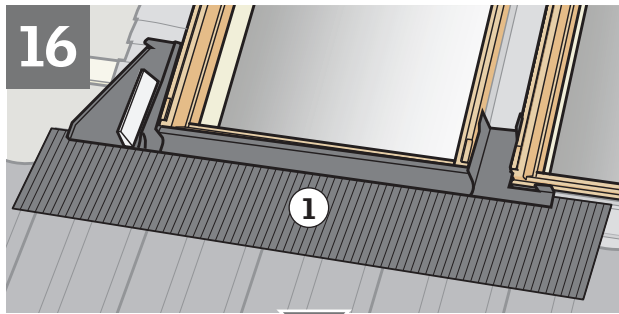

VELUX®

EKW/EKX 

VAS 452853-2015-02

19

20

21

22

AR: VELUX Argentina S.A. 348 4 639944	HU: VELUX Magyarország Kft. (06/1) 436-0601
AT: VELUX Österreich GmbH 02245/32 3 50	IE: VELUX Company Ltd. 01 848 8775
AU: VELUX Australia Pty. Ltd. 1300 859 856	IT: VELUX Italia s.p.a. 045/6173666
BA: VELUX Bosna i Hercegovina d.o.o. 033/626 493, 626 494	JP: VELUX-Japan Ltd. 0570-00-8145
BE: VELUX Belgium (010) 42.09.09	LT: VELUX Lietuva, UAB (85) 270 91 01
BG: VELUX Bulgaria EOOD 02/955 99 30	LV: VELUX Latvia SIA 67 27 77 33
BY: FE VELUX Roof Windows (017) 217 7385	NL: VELUX Nederland B.V. 030 - 6 629 629
CA: VELUX Canada Inc. 1 800 88-VELUX (888-3589)	NO: VELUX Norge AS 22 51 06 00
CH: VELUX Schweiz AG 062 289 44 45	NZ: VELUX New Zealand Ltd. 0800 650 445
CL: VELUX Chile Limitada 2 953 6789	PL: VELUX Polska Sp. z o.o. (022) 33 77 000 / 33 77 070
CN: VELUX (CHINA) CO. LTD. 0316-607 27 27	PT: VELUX Portugal, Lda 21 880 00 60
CZ: VELUX Česká republika, s.r.o. 531 015 511	RO: VELUX România S.R.L. 0-8008-83589
DE: VELUX Deutschland GmbH 01806 / 33 33 99 Festnetz: 0,20 €/Anruf Mobilfunk: max. 0,60 €/Anruf	RS: VELUX Srbija d.o.o. 011 20 57 500
DK: VELUX Danmark A/S 45 16 45 16	RU: ZAO VELUX 8 800 200 7520
EE: VELUX Eesti OÜ 621 7790	SE: VELUX Svenska AB 042/20 83 80
ES: VELUX Spain, S.A. 91 509 71 00	SI: VELUX Slovenija d.o.o. 01 724 68 68
FI: VELUX Suomi Oy 0207 290 800	SK: VELUX Slovensko, s.r.o. (02) 33 000 555
FR: VELUX France 0821 02 15 15 0,119€ TTC/min	TR: VELUX Çatı Pencereleri Ticaret Limited Şirketi 0 216 302 54 10
GB: VELUX Company Ltd. 01592 778 225	UA: VELUX Ukraina TOV (044) 2916070
HR: VELUX Hrvatska d.o.o. 01/5555 444	US: VELUX America Inc. 1-800-88-VELUX