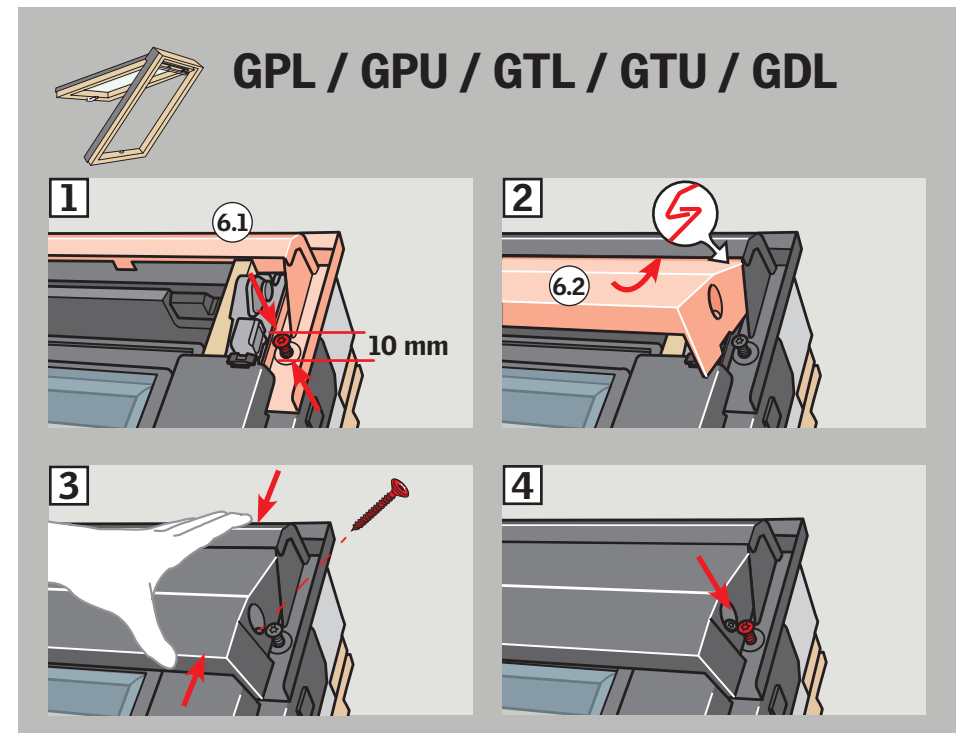

VELUX®

EKW/EKX 

VAS 452853-2015-02

19

20

21

22

AR: VELUX Argentina S.A. 348 4 639944	HU: VELUX Magyarország Kft. (06/1) 436-0601
AT: VELUX Österreich GmbH 02245/32 3 50	IE: VELUX Company Ltd. 01 848 8775
AU: VELUX Australia Pty. Ltd. 1300 859 856	IT: VELUX Italia s.p.a. 045/6173666
BA: VELUX Bosna i Hercegovina d.o.o. 033/626 493, 626 494	JP: VELUX-Japan Ltd. 0570-00-8145
BE: VELUX Belgium (010) 42.09.09	LT: VELUX Lietuva, UAB (85) 270 91 01
BG: VELUX Bulgaria EOOD 02/955 99 30	LV: VELUX Latvia SIA 67 27 77 33
BY: FE VELUX Roof Windows (017) 217 7385	NL: VELUX Nederland B.V. 030 - 6 629 629
CA: VELUX Canada Inc. 1 800 88-VELUX (888-3589)	NO: VELUX Norge AS 22 51 06 00
CH: VELUX Schweiz AG 062 289 44 45	NZ: VELUX New Zealand Ltd. 0800 650 445
CL: VELUX Chile Limitada 2 953 6789	PL: VELUX Polska Sp. z o.o. (022) 33 77 000 / 33 77 070
CN: VELUX (CHINA) CO. LTD. 0316-607 27 27	PT: VELUX Portugal, Lda 21 880 00 60
CZ: VELUX Česká republika, s.r.o. 531 015 511	RO: VELUX România S.R.L. 0-8008-83589
DE: VELUX Deutschland GmbH 01806 / 33 33 99 Festnetz: 0,20 €/Anruf Mobilfunk: max. 0,60 €/Anruf	RS: VELUX Srbija d.o.o. 011 20 57 500
DK: VELUX Danmark A/S 45 16 45 16	RU: ZAO VELUX 8 800 200 7520
EE: VELUX Eesti OÜ 621 7790	SE: VELUX Svenska AB 042/20 83 80
ES: VELUX Spain, S.A. 91 509 71 00	SI: VELUX Slovenija d.o.o. 01 724 68 68
FI: VELUX Suomi Oy 0207 290 800	SK: VELUX Slovensko, s.r.o. (02) 33 000 555
FR: VELUX France 0821 02 15 15 0,119€ TTC/min	TR: VELUX Çatı Pencereleri Ticaret Limited Şirketi 0 216 302 54 10
GB: VELUX Company Ltd. 01592 778 225	UA: VELUX Ukraina TOV (044) 2916070
HR: VELUX Hrvatska d.o.o. 01/5555 444	US: VELUX America Inc. 1-800-88-VELUX