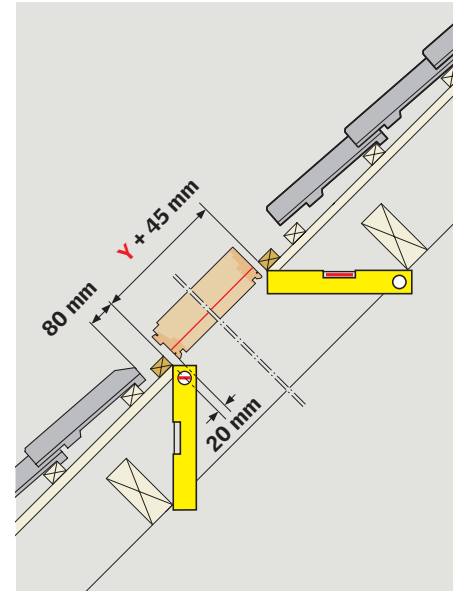

VELUX®

EKW/EKX 

VAS 452853-2015-02

19

20

21

22

AR: VELUX Argentina S.A. 348 4 639944	HU: VELUX Magyarország Kft. (06/1) 436-0601
AT: VELUX Österreich GmbH 02245/32 3 50	IE: VELUX Company Ltd. 01 848 8775
AU: VELUX Australia Pty. Ltd. 1300 859 856	IT: VELUX Italia s.p.a. 045/6173666
BA: VELUX Bosna i Hercegovina d.o.o. 033/626 493, 626 494	JP: VELUX-Japan Ltd. 0570-00-8145
BE: VELUX Belgium (010) 42.09.09	LT: VELUX Lietuva, UAB (85) 270 91 01
BG: VELUX Bulgaria EOOD 02/955 99 30	LV: VELUX Latvia SIA 67 27 77 33
BY: FE VELUX Roof Windows (017) 217 7385	NL: VELUX Nederland B.V. 030 - 6 629 629
CA: VELUX Canada Inc. 1 800 88-VELUX (888-3589)	NO: VELUX Norge AS 22 51 06 00
CH: VELUX Schweiz AG 062 289 44 45	NZ: VELUX New Zealand Ltd. 0800 650 445
CL: VELUX Chile Limitada 2 953 6789	PL: VELUX Polska Sp. z o.o. (022) 33 77 000 / 33 77 070
CN: VELUX (CHINA) CO. LTD. 0316-607 27 27	PT: VELUX Portugal, Lda 21 880 00 60
CZ: VELUX Česká republika, s.r.o. 531 015 511	RO: VELUX România S.R.L. 0-8008-83589
DE: VELUX Deutschland GmbH 01806 / 33 33 99 Festnetz: 0,20 €/Anruf Mobilfunk: max. 0,60 €/Anruf	RS: VELUX Srbija d.o.o. 011 20 57 500
DK: VELUX Danmark A/S 45 16 45 16	RU: ZAO VELUX 8 800 200 7520
EE: VELUX Eesti OÜ 621 7790	SE: VELUX Svenska AB 042/20 83 80
ES: VELUX Spain, S.A. 91 509 71 00	SI: VELUX Slovenija d.o.o. 01 724 68 68
FI: VELUX Suomi Oy 0207 290 800	SK: VELUX Slovensko, s.r.o. (02) 33 000 555
FR: VELUX France 0821 02 15 15 0,119€ TTC/min	TR: VELUX Çatı Pencereleri Ticaret Limited Şirketi 0 216 302 54 10
GB: VELUX Company Ltd. 01592 778 225	UA: VELUX Ukraina TOV (044) 2916070
HR: VELUX Hrvatska d.o.o. 01/5555 444	US: VELUX America Inc. 1-800-88-VELUX