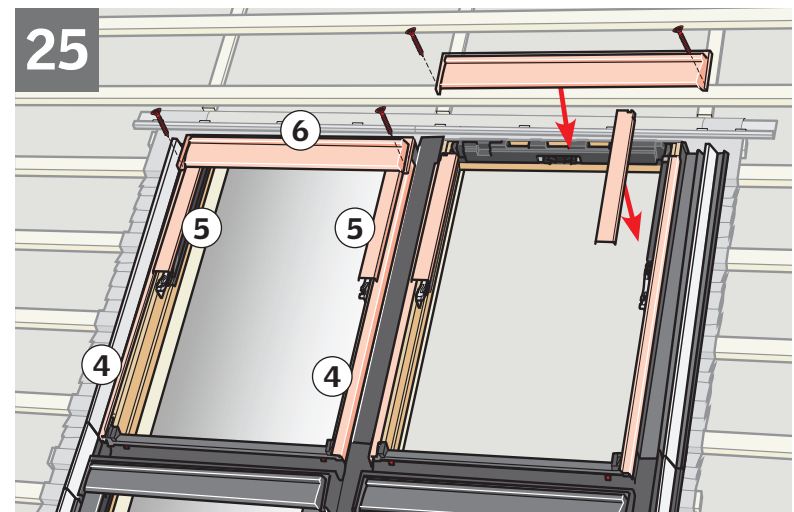

VELUX®

EKW/EKX 

VAS 452853-2015-02

19

20

21

22

AR: VELUX Argentina S.A. 348 4 639944	HU: VELUX Magyarország Kft. (06/1) 436-0601
AT: VELUX Österreich GmbH 02245/32 3 50	IE: VELUX Company Ltd. 01 848 8775
AU: VELUX Australia Pty. Ltd. 1300 859 856	IT: VELUX Italia s.p.a. 045/6173666
BA: VELUX Bosna i Hercegovina d.o.o. 033/626 493, 626 494	JP: VELUX-Japan Ltd. 0570-00-8145
BE: VELUX Belgium (010) 42.09.09	LT: VELUX Lietuva, UAB (85) 270 91 01
BG: VELUX Bulgaria EOOD 02/955 99 30	LV: VELUX Latvia SIA 67 27 77 33
BY: FE VELUX Roof Windows (017) 217 7385	NL: VELUX Nederland B.V. 030 - 6 629 629
CA: VELUX Canada Inc. 1 800 88-VELUX (888-3589)	NO: VELUX Norge AS 22 51 06 00
CH: VELUX Schweiz AG 062 289 44 45	NZ: VELUX New Zealand Ltd. 0800 650 445
CL: VELUX Chile Limitada 2 953 6789	PL: VELUX Polska Sp. z o.o. (022) 33 77 000 / 33 77 070
CN: VELUX (CHINA) CO. LTD. 0316-607 27 27	PT: VELUX Portugal, Lda 21 880 00 60
CZ: VELUX Česká republika, s.r.o. 531 015 511	RO: VELUX România S.R.L. 0-8008-83589
DE: VELUX Deutschland GmbH 01806 / 33 33 99 Festnetz: 0,20 €/Anruf Mobilfunk: max. 0,60 €/Anruf	RS: VELUX Srbija d.o.o. 011 20 57 500
DK: VELUX Danmark A/S 45 16 45 16	RU: ZAO VELUX 8 800 200 7520
EE: VELUX Eesti OÜ 621 7790	SE: VELUX Svenska AB 042/20 83 80
ES: VELUX Spain, S.A. 91 509 71 00	SI: VELUX Slovenija d.o.o. 01 724 68 68
FI: VELUX Suomi Oy 0207 290 800	SK: VELUX Slovensko, s.r.o. (02) 33 000 555
FR: VELUX France 0821 02 15 15 0,119€ TTC/min	TR: VELUX Çatı Pencereleri Ticaret Limited Şirketi 0 216 302 54 10
GB: VELUX Company Ltd. 01592 778 225	UA: VELUX Ukraina TOV (044) 2916070
HR: VELUX Hrvatska d.o.o. 01/5555 444	US: VELUX America Inc. 1-800-88-VELUX